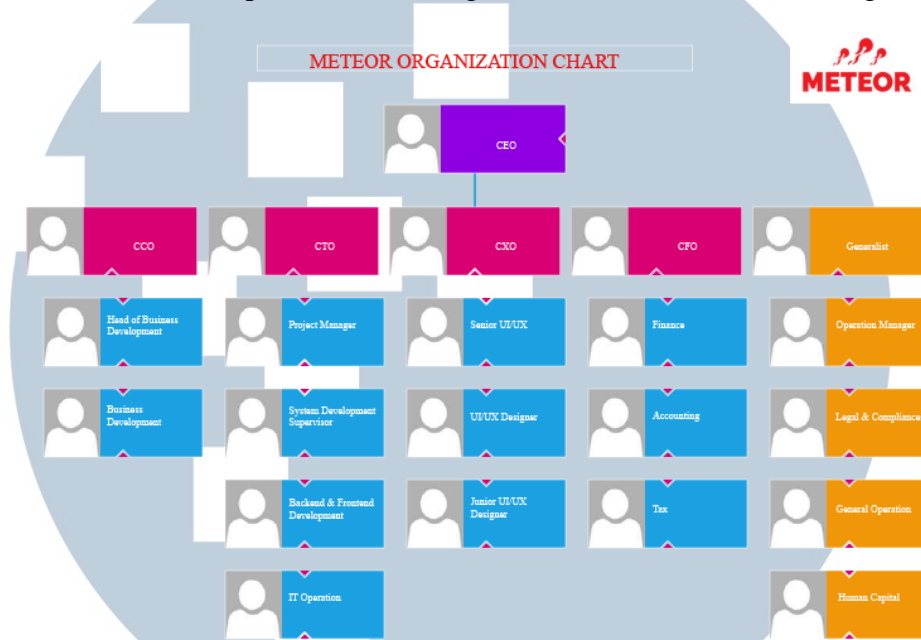

2.2. Struktur Organisasi Perusahaan

Berikut merupakan struktur organisasi PT. Meteor Inovasi Digital

Gambar 2.4. Bagan Struktur Organisasi Perusahaan PT. Meteor Inovasi Digital