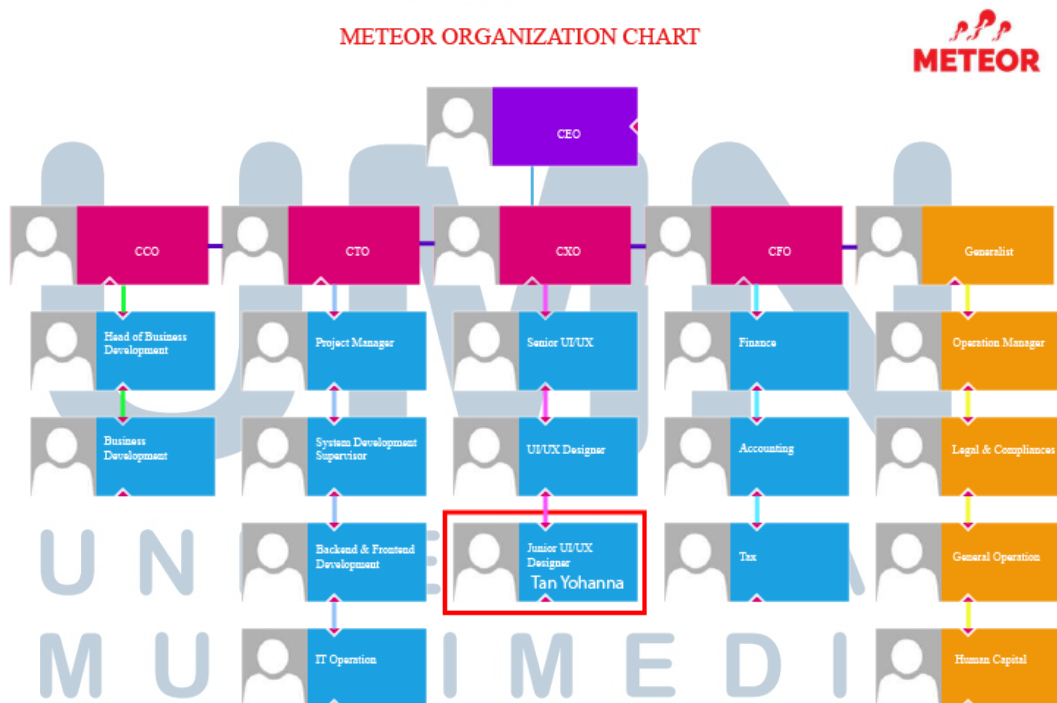

Gambar 2.4. Bagan Struktur Organisasi Perusahaan PT. Meteor Inovasi Digital