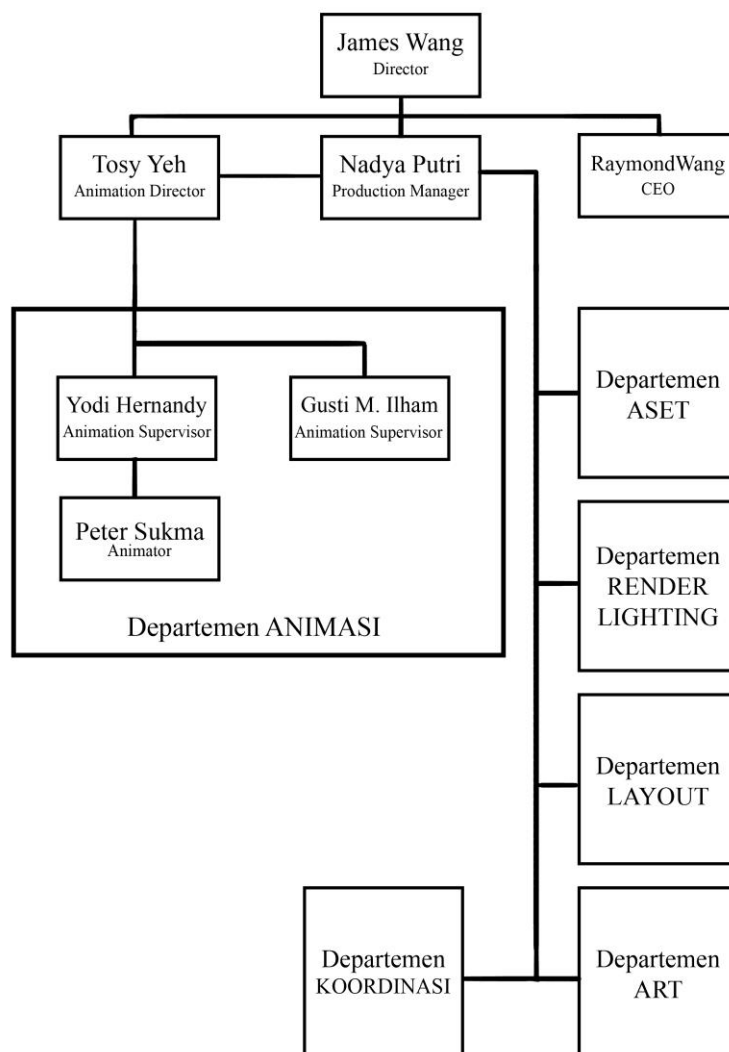

BAB II

GAMBARAN UMUM PERUSAHAAN

2.1. Deskripsi Perusahaan

Maxx Animation merupakan sebuah studio animasi yang berada di bawah naungan PT Animasi Mega Kreasi dan merupakan bagian dari Lippo group yang didirikan pada tahun 2017. Kantor Maxx Animation berlokasi di basement Gedung Mochtar Riady Institute for Nanotechnology, Jl. Boulevard Jend. Sudirman 1688, Lippo Karawaci, di kabupaten Tangerang. (WebsiteMaxxAnimation,2017)

Gambar 2.1. Logo Maxx Animation

(Sumber: Dokumen Perusahaan)

Maxx Animation berfokus dalam produksi animasi 3D. dalam produksinya Maxx Animation mempekerjakan sekitar 50 karyawan yang kini bekerja dalam lima departemen: departemen animasi, departemen layout, departemen koordinasi, departemen *lighting* dan *render*, dan departemen aset. (WebsiteMaxxAnimation,2017)

Awal terbentuknya Maxx Animation bermula dari Bapak. Raymond dan Bapak James, dua orang yang berasal dari negara Cina yang diundang hadir oleh Bapak Li Wenzheng, *founder* dan direktur utama Lippo Group untuk membantu mengembangkan Industri animasi di Indonesia. (MaxxAnimation,2017)

2.2. Struktur Organisasi Perusahaan

Gambar 2.2. Bagan Struktur Organisasi Perusahaan

(Sumber: Dokumen Perusahaan)