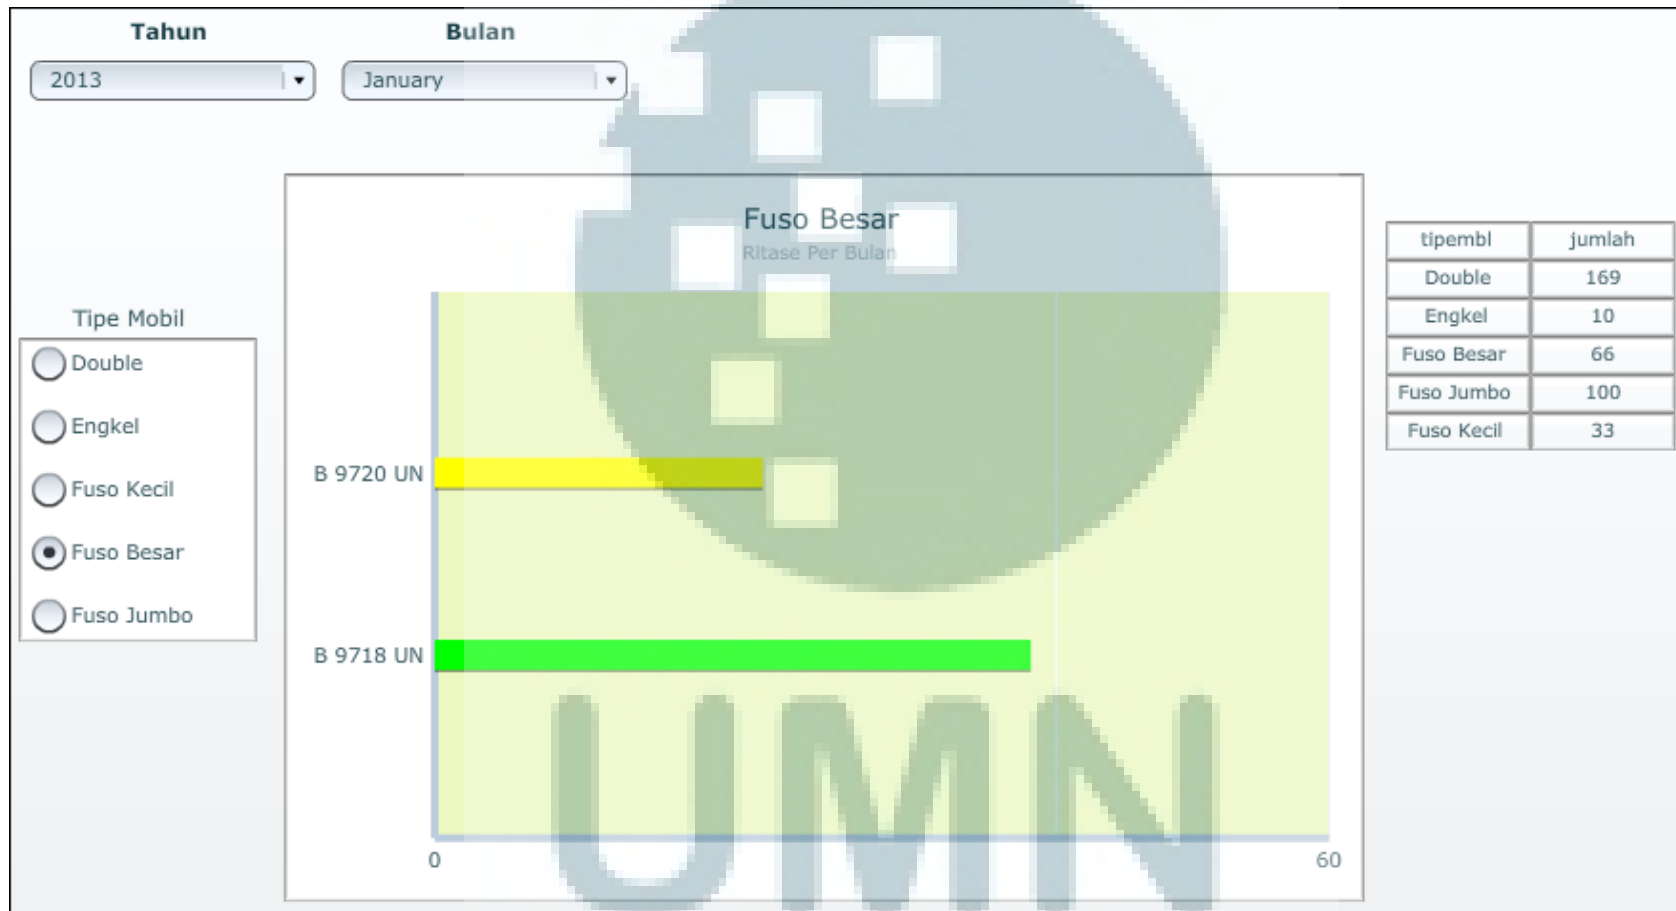

**Lampiran 2: Dashboard Mobil – Tipe mobil Fuso Besar**