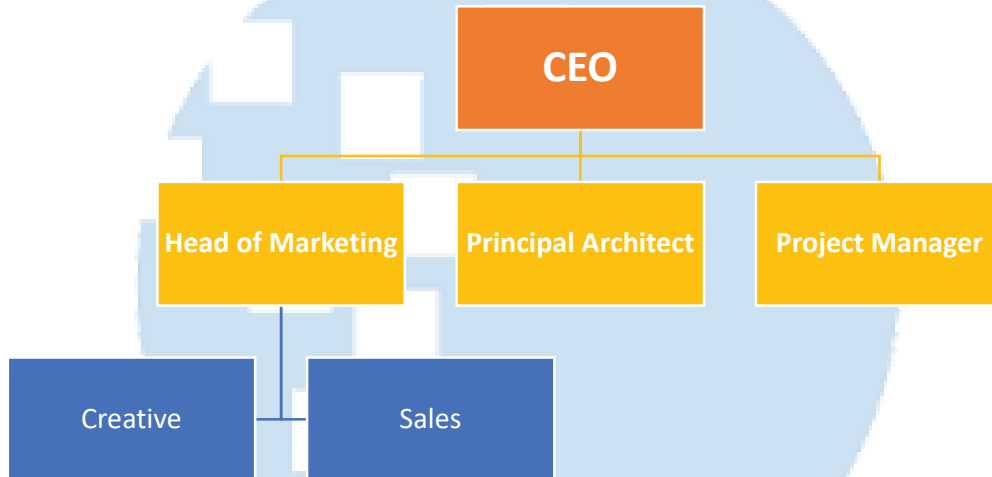

2.2 Struktur Organisasi Perusahaan

Berikut merupakan gambaran struktur organisasi dari PT Catur Bangun Adhirajasa.

Gambar 2.2 Contoh Bagan Struktur Organisasi PT Catur Bangun Adhirajasa

Pada struktur organisasi perusahaan diatas, PT Catur Bangun Adhirajasa dipimpin oleh Raphael Gusanto sebagai *Chief Executive Officer (CEO)*, kemudian di bawah terbagi menjadi 4 bagian yaitu *Head of Marketing* yang dipimpin oleh Vincent, lalu *Principal Architect* dipimpin oleh Josh Rony dan *Project Manager* di pimpin oleh Willam Suwono. Dari 4 bagian di atas, penulis ditempatkan pada divisi *Creative* sebagai *Graphic Designer Intern* dan langsung mendapatkan pengawasan dan bimbingan oleh Vincent yang berperan sebagai *Head of Marketing*.

UIN
UNIVERSITAS
MULTIMEDIA
NUSANTARA