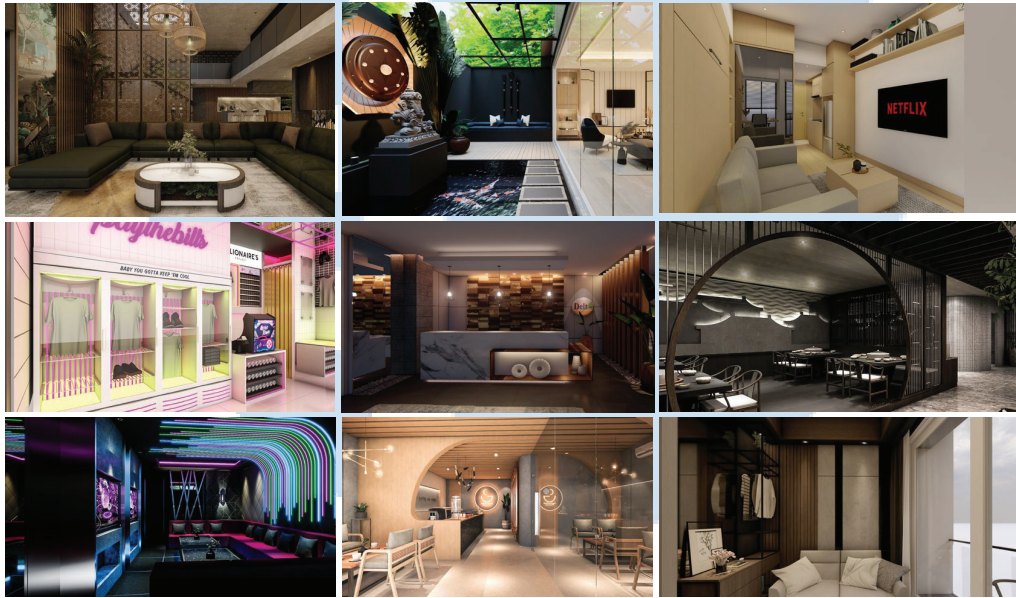

2.3 Portfolio Perusahaan

Berdasarkan moth.co.id (2022), Proyek yang digarap perusahaan ini antara lain; *Residential (villa, house, dan apartment)*, *Retail, Spa & lounge, club & karaoke, bar & café*, dan *restaurant*. Adapun portfolio dari perusahaan ini sebagai berikut;

Gambar 2.3 Portfolio

(Sumber: moth.co.id/projects)

Gambar diatas hanya beberapa foto saja yang ditampilkan dari keseluruhan *portfolio* perusahaan dikarenakan adanya peraturan & ketentuan dari perusahaan yang harus penulis taati. Dalam perjalanannya, PT Catur Bangun Adhirajasa telah menggarap berbagai macam proyek bersama dengan klien, mulai dari membangun sebuah rumah, melakukan renovasi, dan merancang desain interior. Berdasarkan moth.co.id (2022), Proyek yang digarap perusahaan ini antara lain; *Residential (villa, house, dan apartment)*, *Retail, Spa & lounge, club & karaoke, bar & café*, dan *restaurant*.