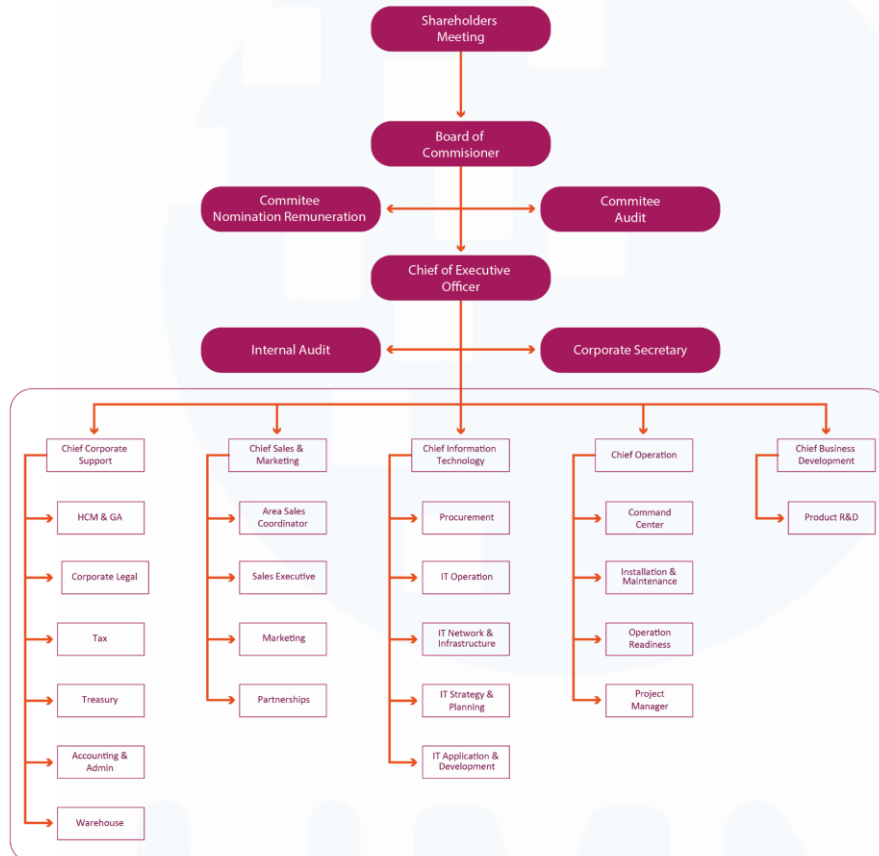

BAB II

GAMBARAN UMUM PERUSAHAAN

2.1. Profil Perusahaan

Gambar 2. 1 Logo Perusahaan PT. TKDN

PT. Tecnologi Karya Digital Nusa (TKDN) adalah perusahaan pengembang sistem dan telematika transportasi IT yang dimulai sejak tahun 2016. TKDN unggul dalam memberikan solusi sistem pelayanan serta peralatan transportasi kendaraan dengan menggabungkan teknologi *ultra modern* yang disesuaikan berdasarkan kebutuhan spesifik klien. Gambar 2. 1 merupakan gambar dari logo perusahaan PT. TKDN.

2.2. Visi dan Misi Perusahaan

Memanfaatkan teknologi terbaru untuk memberikan pelayanan dan solusi terbaik di Industri Transportasi untuk dukung kesuksesan bisnis Anda bersama *our corporate branding*.

"Empowered Management Through Technology" culture.

2.3. Struktur Organisasi Perusahaan

Struktur Organisasi PT TKDN Teknologi Karya Digital Nusa

Gambar 2. 2 Struktur Organisasi PT. TKDN

Gambar 2.2 merupakan gambar dari struktur organisasi dari PT. Teknologi Karya Digital Nusa yang memiliki berbagai divisi seperti Chief Corporate Support, Chief Sales & Marketing, Chief Information Technology, Chief Operation, dan Chief Business Development. Pada kegiatan magang MBKM, Chief Information Technology merupakan supervisor dari kegiatan selama masa magang MBKM. Ditempatkan pada bidang IT sesuai dengan job description yang diberikan yaitu sebagai Data Engineer. Dibawah supervisor terdapat teman-teman satu divisi yaitu pada bagian Procurement, IT Operation, IT Network & Infrastructure, IT Strategy & Planning, dan IT Application & Development.