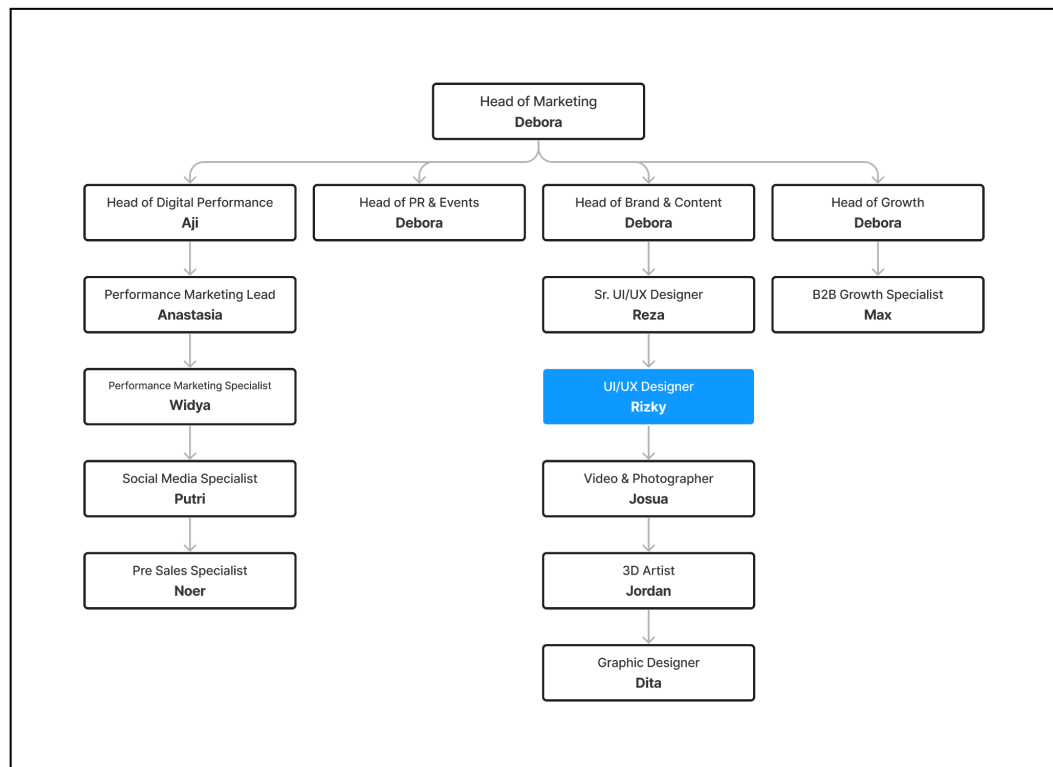

2.1 Sejarah Singkat Perusahaan

PT Aplikasi Pekerja Indonesia didirikan oleh Bapak Chandra Ming pada tahun 2021, perusahaan ini bergerak di bidang informasi dan teknologi serta sumber daya manusia. Pada tahun 2021, PT Aplikasi Pekerja Indonesia mendirikan sebuah perusahaan rintisan bernama 'Jobseeker Company'. Jobseeker Company sendiri merupakan sebuah aplikasi digital yang bergerak dalam bidang sumber daya manusia, yang menghubungkan secara langsung antara para pekerja dan perusahaan-perusahaan / UMKM yang membutuhkan, dengan tujuan yaitu untuk memerangi angka pengangguran dengan membantu para pemilik usaha menemukan kandidat yang paling sesuai dengan keterampilan dan pengalaman yang dibutuhkan melalui *social recruitment platform* Jobseeker Company.

2.2 Visi dan Misi Perusahaan

VISI

- Menjadi perusahaan *social recruitment platform* terbesar
- Memudahkan proses rekrutmen untuk semua kalangan

MISI

- Memerangi angka pengangguran dengan membantu pelaku usaha menemukan para pekerja dengan keterampilan dan pengalaman mereka butuhkan melalui *social recruitment platform* kami

2.3 Struktur Organisasi Perusahaan

Dalam sebuah perusahaan tentunya terdapat sebuah struktur organisasi. Berikut ini, merupakan struktur organisasi perusahaan ‘Jobseeker Company’ yang terdapat pada Gambar 2.1

Gambar 2.1. Struktur divisi *product* di perusahaan ‘Jobseeker Company’
Penempatan pada divisi *Product* sebagai *UI/UX Designer* dengan pimpinan dan arahan dari Bapak Muhammad Reza Nur Akbar.