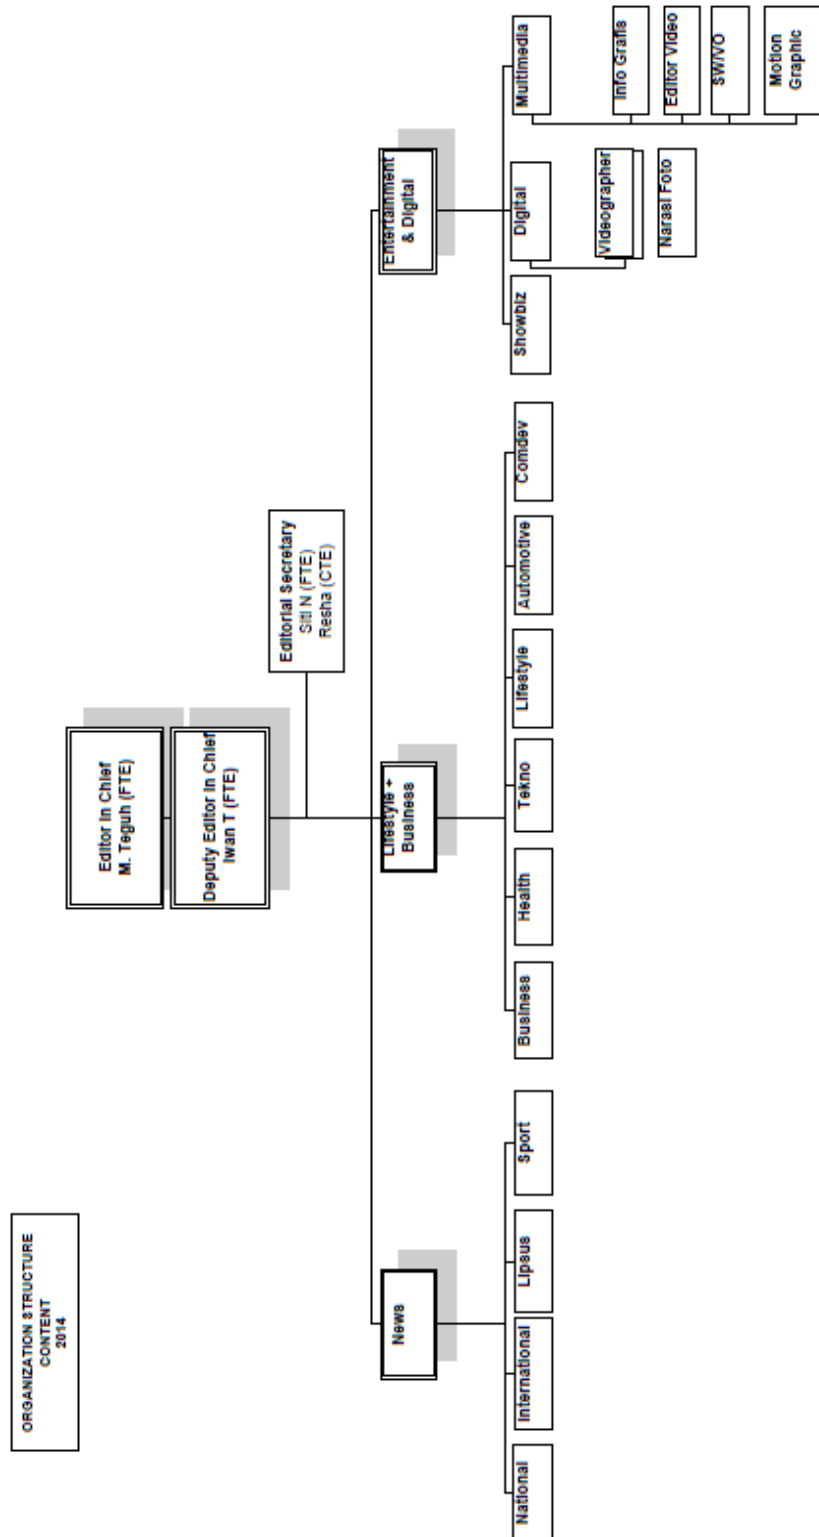

2.2.2. Struktur Organisasi Redaksi *Liputan6.com*

Bagan 2.2 Struktur Redaksi *Liputan6.com*