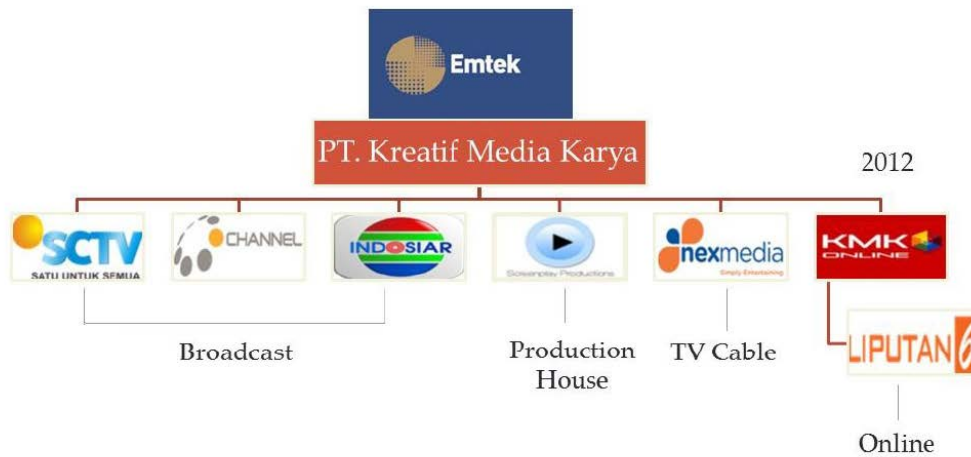

Liputan 6 juga membuka kesempatan kepada masyarakat yang ingin berbagi informasi dan berita dalam program jurnalisme warga (*Citizen Journalism*). Masyarakat dapat mengirimkannya dalam bentuk audio visual (video) atau artikel teks berita.

Bagan 2.1 Profil Perusahaan EMTEK