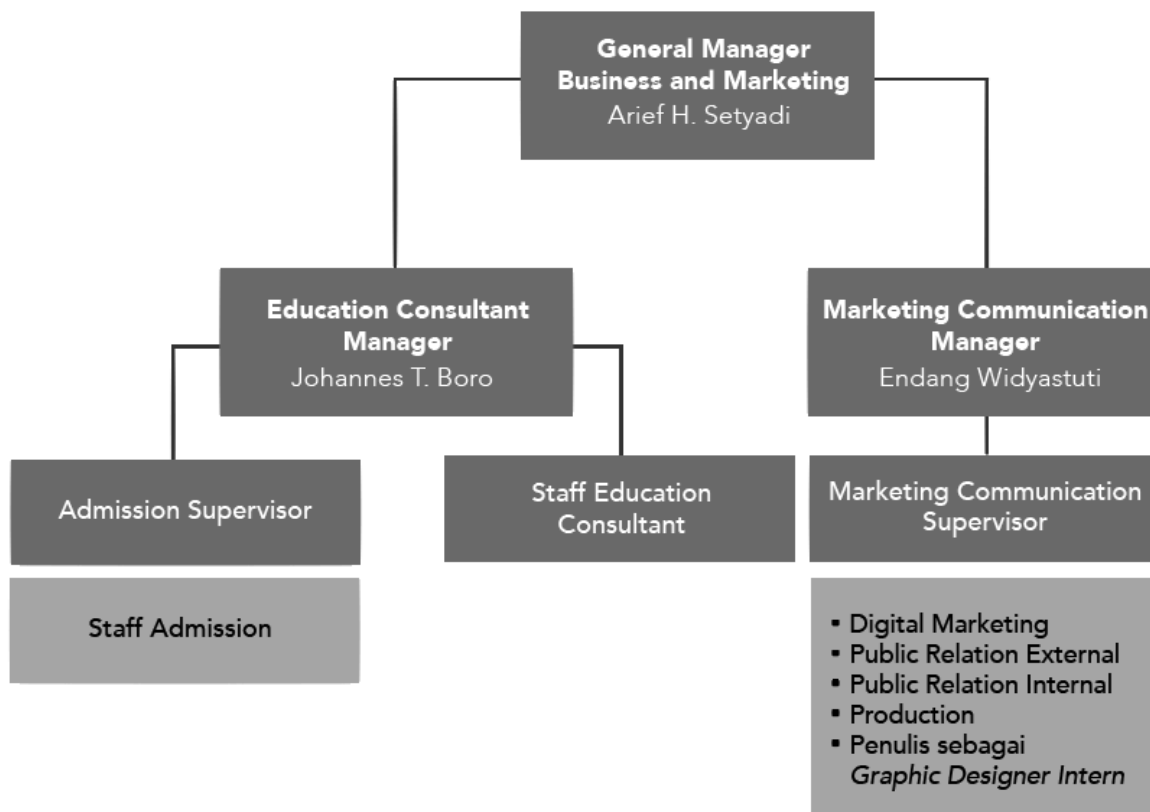

Saat ini, UMN memiliki 3 Program Pendidikan yaitu S1, D3 dan Program Internasional. Pada Program S1, UMN memiliki 4 Fakultas yaitu IT, Bisnis, Seni dan Desain, dan Ilmu Komunikasi. Sementara untuk D3 terdapat Program Studi Perhotelan, dan untuk Program Internasional UMN memiliki Fakultas IT. Universitas Multimedia Nusantara mulai mengembangkan fasilitasnya, Dengan konsep Green Campus, Universitas Multimedia Nusantara menyediakan pengalaman belajar yang kondusif, disertai dengan fasilitas yang lengkap guna memaksimalkan proses belajar mengajar.

2.2. Struktur Perusahaan

Gambar 2.2. Struktur Perusahaan
(Sumber: Dokumentasi Pribadi, 2017)

N U S A N T A R A