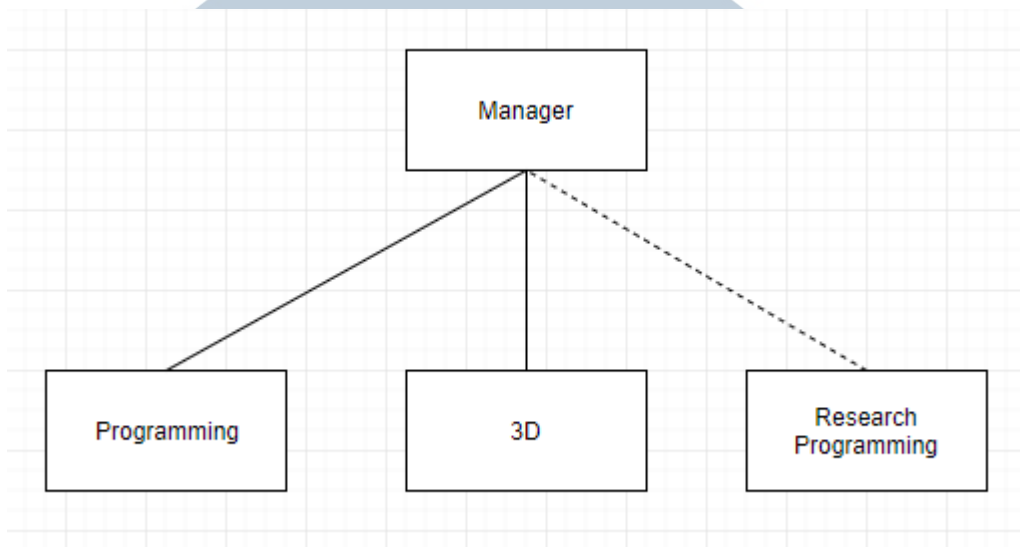

PT. Infiniti Reka Solusi menawarkan solusi kepada TNI Angkatan Laut berupa mapping Indonesia untuk kemudian dibuat model 3D, lalu dibuat simulator ketika perang terjadi, seperti bagian mana saja yang harus dijaga maupun posisi mana saja yang harus diserang.

**Gambar 2.1. Logo Perusahaan**

### 2.3. Struktur Organisasi

**Gambar 2.2 Struktur Organisasi**

Berikut adalah struktur organisasi yang ada di kantor PT. Infinity Reka Solusi. Struktur ini tidak sepenuhnya dari atas karena sangat panjang dan mencakup 3 perusahaan dibawahnya. Pekerjaan magang ini dibawah langsung oleh Manager yang sekaligus menjabat sebagai supervisi.