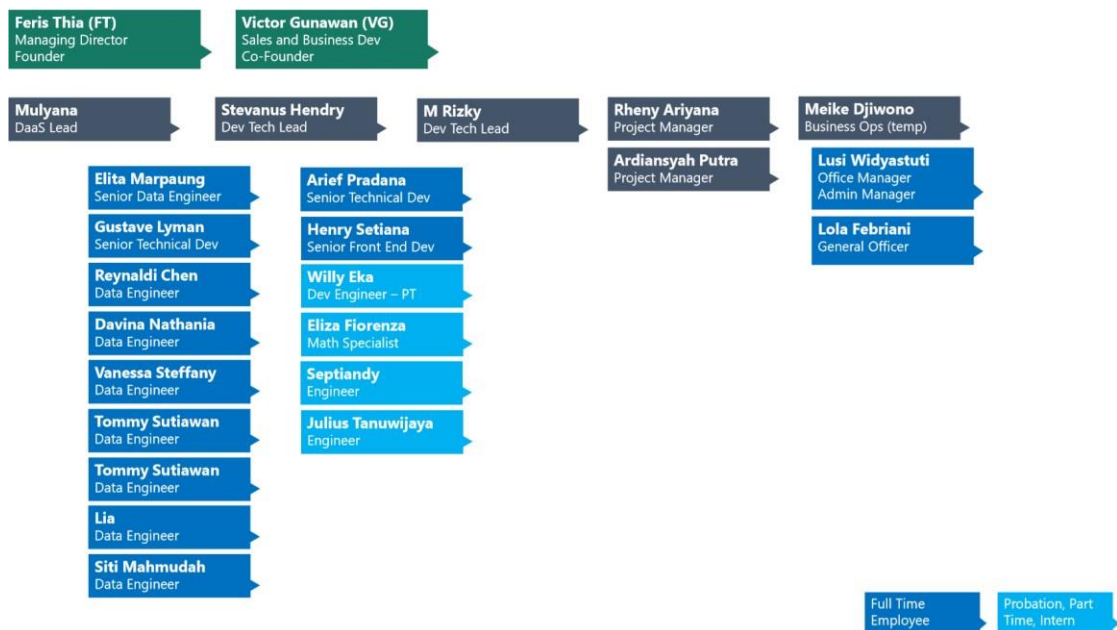

2.2 Visi, Misi, dan Nilai Perusahaan

Visi dan misi PT Putera Handal Indotama adalah sebagai berikut:

2.2.1 Visi

- *Data Literacy for People*
- *High Quality and Connected Data Set*
- *Affordable and Community Driven Platform For Business and Individual*
- *Collaboration of Technology Platform*
- *Machine Intelligence Automation*

2.2.2 Misi

- *Data Education and Consultation*
- *Data Integration and Data Quality*
- *Data Ops Services*
- *Data Set as a Services*
- *Data Analytics as a Services*

2.3 Struktur Perusahaan

Gambar 2.4 Struktur Organisasi