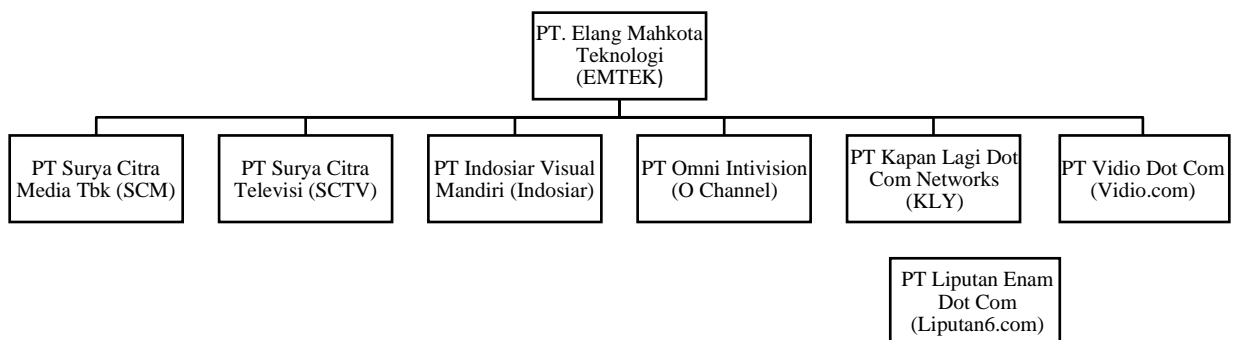

Liputan6.com awalnya dimiliki dan dioperasikan oleh stasiun televisi SCTV, anak usaha PT Surya Citra Media Tbk (SCM), perusahaan publik yang tercatat di Bursa Efek Indonesia. SCM merupakan anak perusahaan dari Emtek (<http://www.emtek.co.id/>).

Sejak 24 Mei 2012, Liputan6.com dipindahkan dalam sebuah perusahaan sendiri yaitu PT Kreatif Media Karya (KMK). Saham KMK sebanyak 99,99 persen dimiliki oleh PT Elang Mahkota Teknologi Tbk (Emtek).

Namun seiring dengan adanya peraturan baru yang dikeluarkan oleh Dewan Pers, maka sejak 14 Maret 2016 portal Liputan6.com dimiliki dan dioperasikan oleh PT Liputan Enam Dot Com, yang merupakan anak perusahaan KMK dengan kepemilikan saham 99,99 persen.

Per Maret 2018, operasional PT Liputan Enam Dot Com ada di bawah PT Kapan Lagi Dot Com Networks yang menguasai 99,99% saham. PT Kapan Lagi Dot Com Networks saat ini. Sekarang, PT Kapan Lagi Dot Com Networks adalah anak perusahaan SCM.

2.1.2 Struktur Perusahaan

Gambar 2.1 Struktur Perusahaan Liputan6.com

2.1.3 Logo Perusahaan