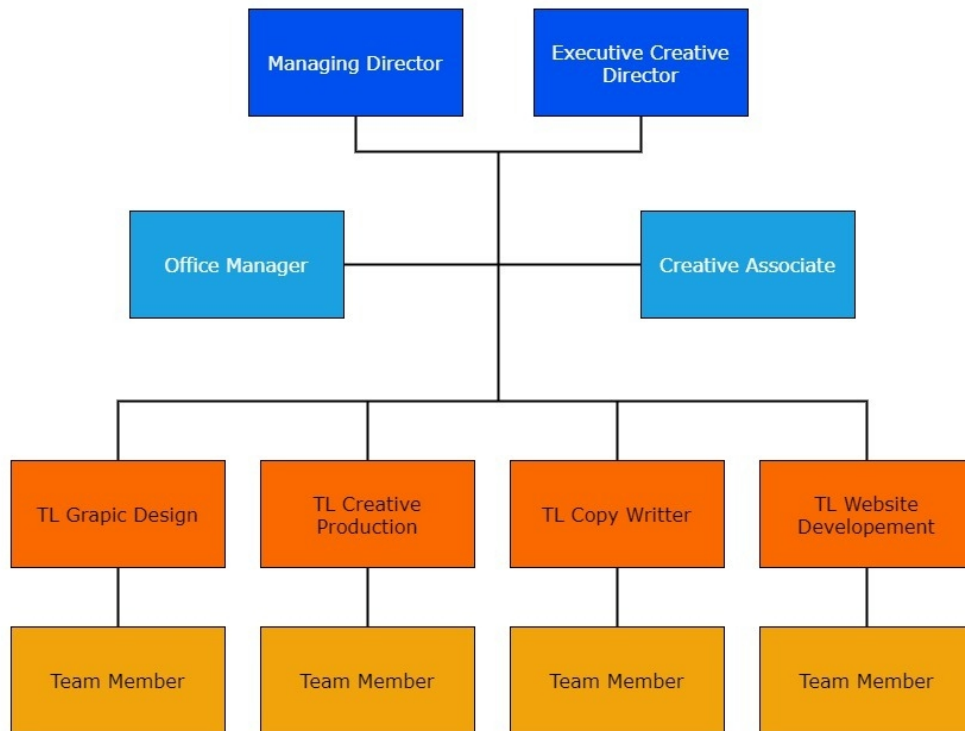

BAB II

GAMBARAN UMUM PERUSAHAAN

2.1. Deskripsi Perusahaan

GiFU.studio merupakan *creative agency* yang secara resmi didirikan di tahun 2017 setelah terpilih sebagai salah satu Co-Offices untuk mengisi Jakarta Creative Hub oleh Pemerintah Provinsi DKI Jakarta. Awalnya, operasional dilakukan hanya dengan dua foundernya yaitu Hendra Yubianto dan Eki Setijadi. Seiring berjalannya waktu, tim bertumbuh dan pada akhir tahun 2019, GiFU.studio merelokasi ke gedung kantor sendiri untuk dan mempunyai 10 anggota tim aktif.

Gambar 2.1. Logo GiFU.studio

(Sumber: Company Profile GiFU.studio 2020)

Logo GiFU sendiri merupakan logotype menggunakan typeface yang di modifikasi sesuai dengan ornament Jepang. logo GiFU terbagi menjadi 2 suku kata yaitu Gi & Fu yang berarti 'we Give our best to FUllfill your dream'. GiFU.studio merupakan *creative agency* yang menawarkan jasa dalam hal *branding, marketing, digital marketing, marketing campaign, advertising ads*, dan *end-to-end concepts*.

2.2. Struktur Organisasi

Gambar 2.3. Struktur Organisasi di GiFU.studio

GiFU.studi memiliki dua kepala yaitu Eki Setijadi selaku *Managing Director*, dan Hendra Yubianto selaku *Executive Director*. Pak Eki dan Pak Hendra yang beerhubungan langsung dengan client dan yang memberikan task kepada setiap anggota GiFU. Kemudian ada Putri Siahaan selaku *Office Manager* yang mengurus kebutuhan kantor dan anggota GiFU. *Creative Associate* GiFU saat ini adalah Altius Young, yang saat ini bekerja juga sebagai *graphic designer*. Kemudian ada *Team Leader Graphic Design* yaitu Herri Triono, juga sebagai *Senior Graphic Designer* di GiFU, yang juga merupakan supervisor penulis selama proses magang ini. Saat ini ada dua *Graphic Designer Intern*, yang salah satunya adalah pennulis. *Team Leader Creative Production* saat ini yaitu Madah