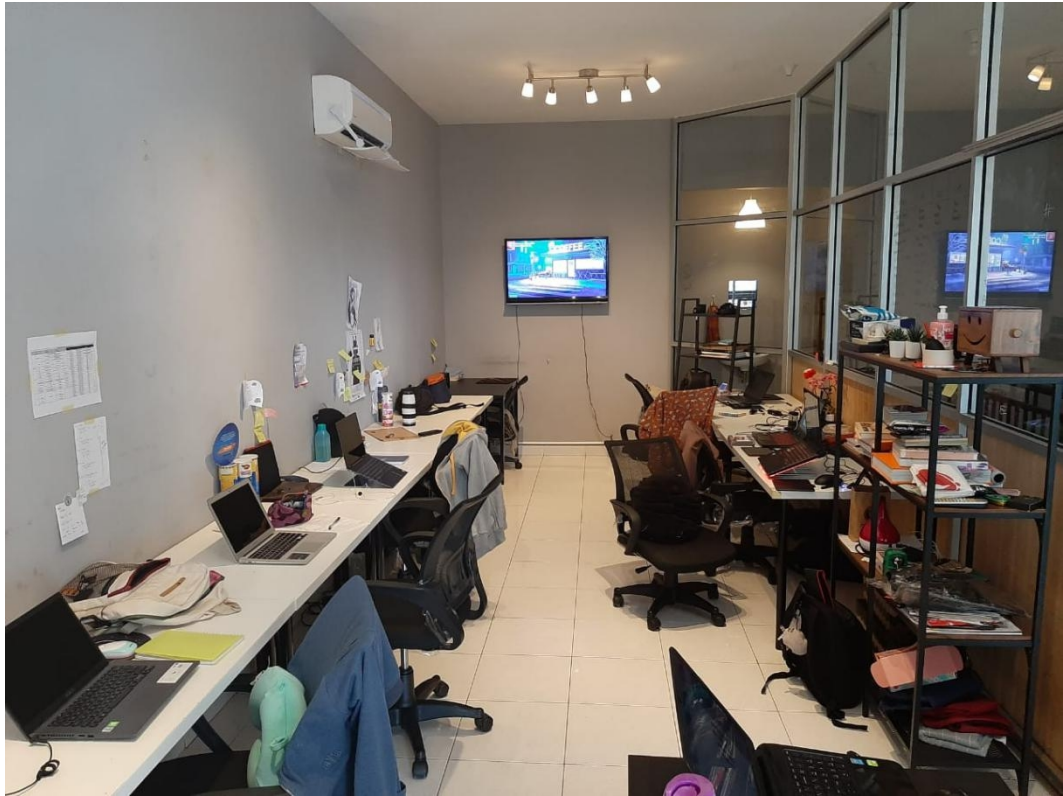

Gambar 2.2. Kantor GiFU.studio
(Sumber: dokumentasi pribadi)

Relokasi kantor saat ini berada di Jalan Raya Kelapa Gading Permai, Blok A, No.5, Jakarta Utara. Kantor saat ini merupakan ruko 2 lantai yang berlokasi dekat dengan mall Kelapa Gading, MOI, dan Bella Terra. Renacananya, GiFU.studio akan pindah ke Bella Terra jika sudah memiliki investor baru untuk memperluas kantornya.