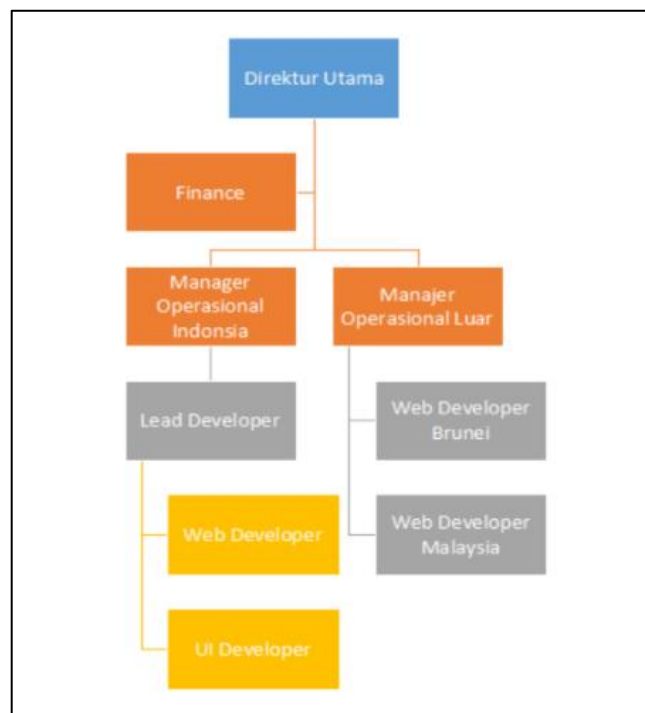

#### 2.1 Sejarah Perusahaan

PT. W3O Indo Scientia yang merupakan cabang dari perusahaan W3Ocean yang bergerak di bidang solusi aplikasi pada perusahaan menengah atau besar dan publik umum yang meliputi pendidikan tinggi, Kesehatan dan lingkungan, sistem informasi geografi, manajemen asset, sistem manajemen konten pesan dan kolaborasi analitik.

Selain di Indonesia, Grup W3O juga mempunyai kantor di Jakarta, Singapore, dan Brunei. W3O berfokus pada menyediakan aplikasi dengan performa tinggi, akurat, dan kaya akan fitur kepada *customer*, selain itu juga menawarkan pengembangan aplikasi *mobile*, aplikasi web, analitik bisnis dan integrasi data. Pada Gambar 2.1 merupakan logo dari PT W3O Indo Scientia yang masih digunakan sampai sekarang. Logonya terdiri huruf W3O yang merupakan nama perusahaan dan kumpulan huruf “W” kecil yang disusun menjadi “W” besar yang melambangkan “WWW” (World Wide Web) kepanjangan dari W3 pada W3Ocean.

## 2.2 Struktur Perusahaan

W3Ocean dikepalai oleh seorang Direktur Utama yang bertugas untuk memastikan peran setiap proyek yang sedang dikerjakan berjalan dengan benar dan jembatan langsung antara perusahaan W3O Indo Scientia dengan *client*, setelah itu ada seorang yang berperan sebagai *Finance* yang mengatur jalannya uang yang keluar-masuk perusahaan.

Manajer operasional bertugas sebagai penghubung mengenai ide, rencana, dan keinginan *client* yang nantinya akan diwujudkan oleh tim developer, yang terdiri dari tim *Web Developer* yang merancang bangun *website* dan tim *UI Developer* yang merancang ide antarmuka pengguna pada aplikasi semua tim ini dipimpin oleh *Lead Developer*, lalu saling berhubungan dengan tim dari negara lain.