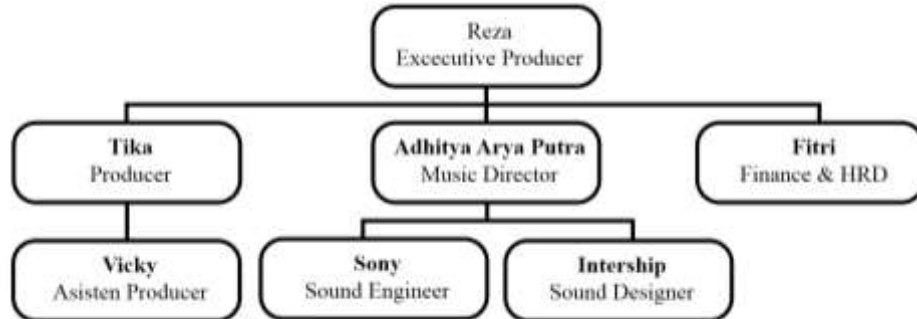

Gambar 2.2. Bagan Struktur Organisasi PT Swara Studio Mimpi