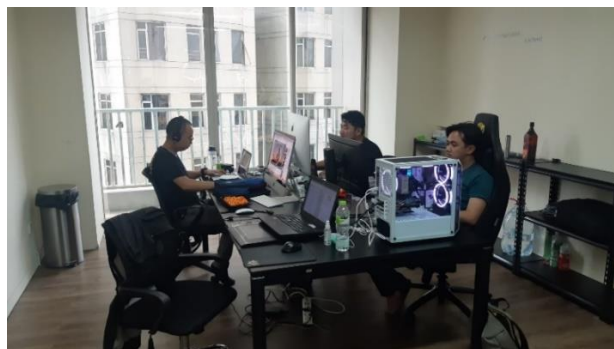

Gambar 2. 2 Suasana kantor Morningdinner