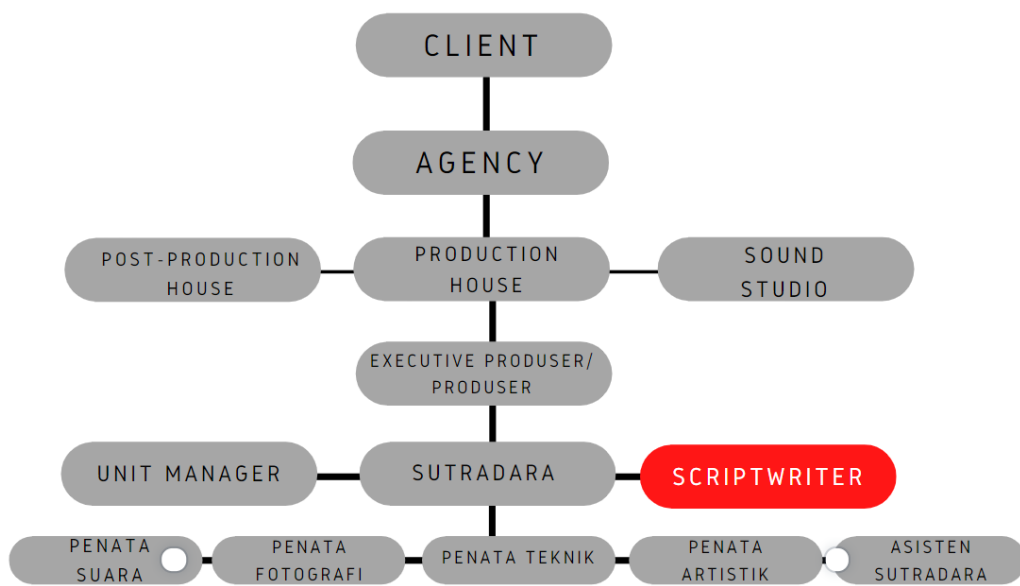

BAB II

GAMBARAN UMUM PERUSAHAAN

2.1. Deskripsi Perusahaan

PT. Juara Karya Citra merupakan perusahaan yang bergerak pada bidang audio visual yang datang sebagai laboratorium kreatif sejak tahun 2004. Pelayanan yang diberikan oleh perusahaan ini mulai dari komersial, *corporate*, hingga *entertainment*. PT. Juara Karya Citra berlokasi di jl. Swadaya 1 RT 01/09 No. 19, Pejaten Timur, Pasar Minggu, Jakarta Selatan. PT. Juara Karya Citra merupakan *production house* yang mencetak karya berkualitas bersama para insan kreatif profesional. PT. Juara Karya Citra meletakkan *goals, need, vision* klien pada tingkat tertinggi dalam sebuah proses pembuatan sebuah karya. Hingga kini, PT Juara Karya Citra telah memiliki banyak *brand-brand* besar yang menjadi klien antara lain : (Sumber: Dokumen Perusahaan PT.Juara Karya Citra)

1. Frank & Co
2. Nifarro Apartment
3. Fortune Indonesia
4. Oglivy Indonesia
5. Changhong
6. Bank BRI
7. Bank BTN
8. Bank Mandiri
9. Pertamina
10. LG Indonesia
11. PLN
12. Google Indonesia

2.2. Struktur Organisasi Perusahaan

Struktur organisasi PT. Juara Karya Citra dapat dijelaskan dengan bagan ini:

Gambar 2.1. Bagan Struktur Organisasi PT. Juara Karya Citra

Sumber : dokumen perusahaan PT. Juara Karya Citra

Gambar 2.2. Bagan Alur Projek Kreatif