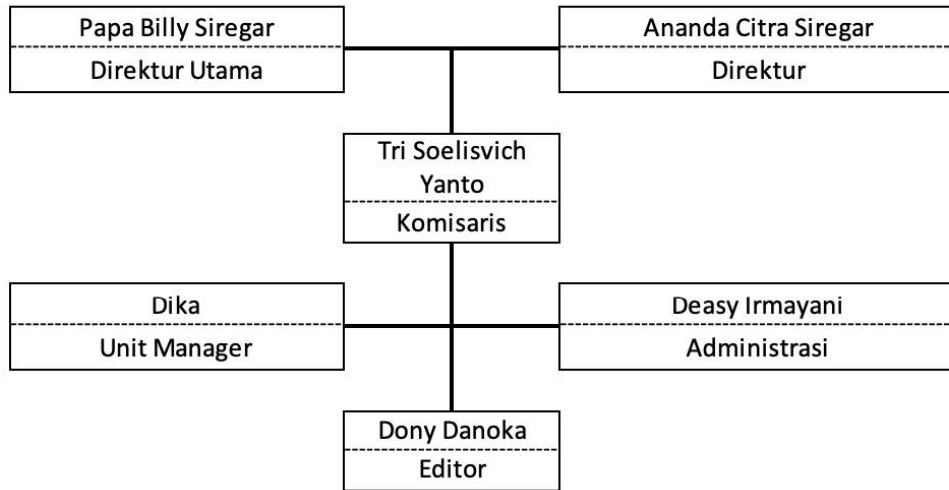

BAB II

GAMBARAN UMUM PERUSAHAAN

2.1. Deskripsi Perusahaan

PT. Juara Karya Citra merupakan perusahaan yang bergerak pada bidang audio visual yang datang sebagai laboratorium kreatif sejak tahun 2004. Pelayanan yang diberikan oleh perusahaan ini mulai dari komersial, *corporate*, hingga *entertainment*. PT. Juara Karya Citra berlokasi di jl. Swadaya 1 RT 01/09 No. 19, Pejaten Timur, Pasar Minggu, Jakarta Selatan. PT. Juara Karya Citra merupakan *production house* yang mencetak karya berkualitas bersama para insan kreatif profesional. PT. Juara Karya Citra meletakkan *goals, need, vision* klien pada tingkat tertinggi dalam sebuah proses pembuatan sebuah karya. Hingga kini, PT Juara Karya Citra telah memiliki banyak *brand-brand* besar yang menjadi klien antara lain : (Sumber: Dokumen Perusahaan PT.Juara Karya Citra)

Struktur organisasi PT. Juara Karya Citra dapat dijelaskan dengan bagan ini:

Gambar 2.1. Bagan Struktur Organisasi PT. Juara Karya Citra

Sumber : dokumen perusahaan PT. Juara Karya Citra

Gambar 2.2. Bagan Alur Projek Kreatif