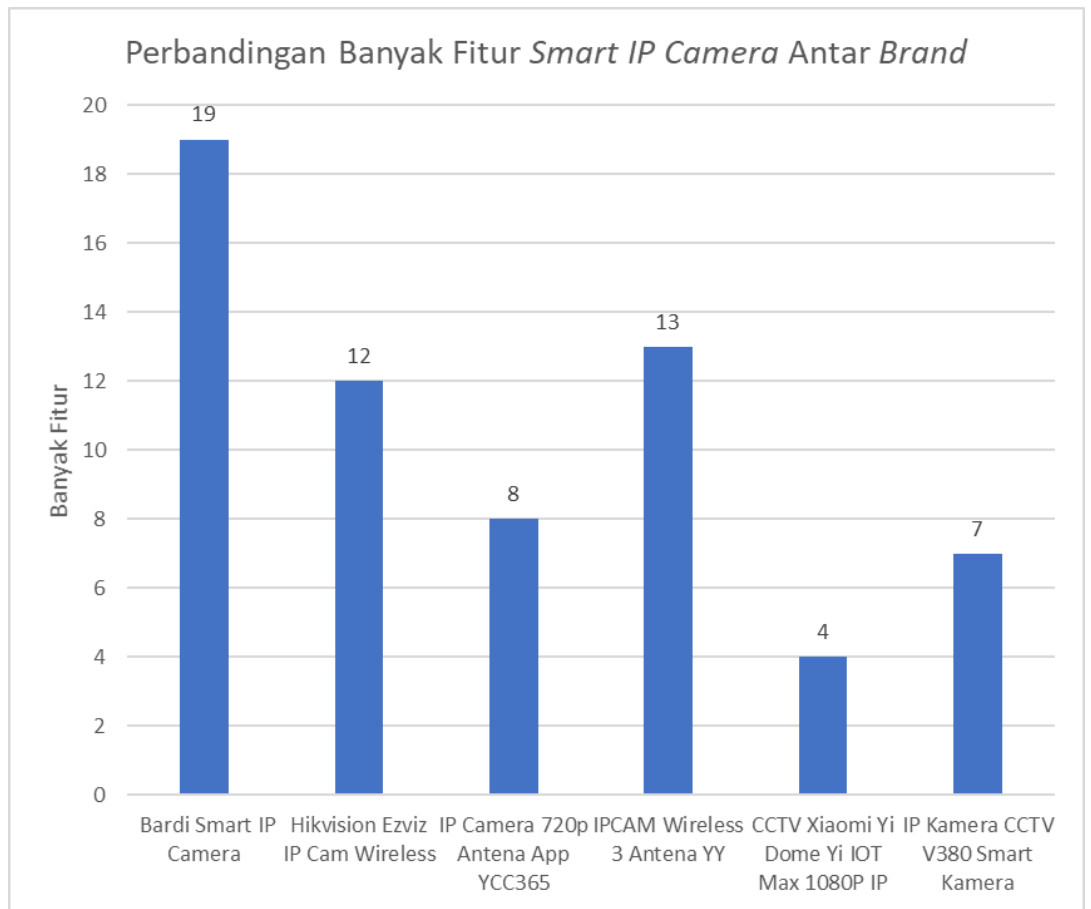

Gambar 3. 14. Grafik Perbandingan Banyak Fitur *Smart IP Camera* antar *Brand*

Dari gambar 3.13. dan gambar 3.14. dapat dilihat bahwa *smart IP camera* Bardi dijual dengan harga di bawah harga rata-rata 6 produk *smart IP camera* (rata-rata: Rp. 328.166,67) dan memiliki fitur-fitur yang paling banyak (19 Fitur) di antara ke-6 produk *smart IP camera* yang ditemukan.