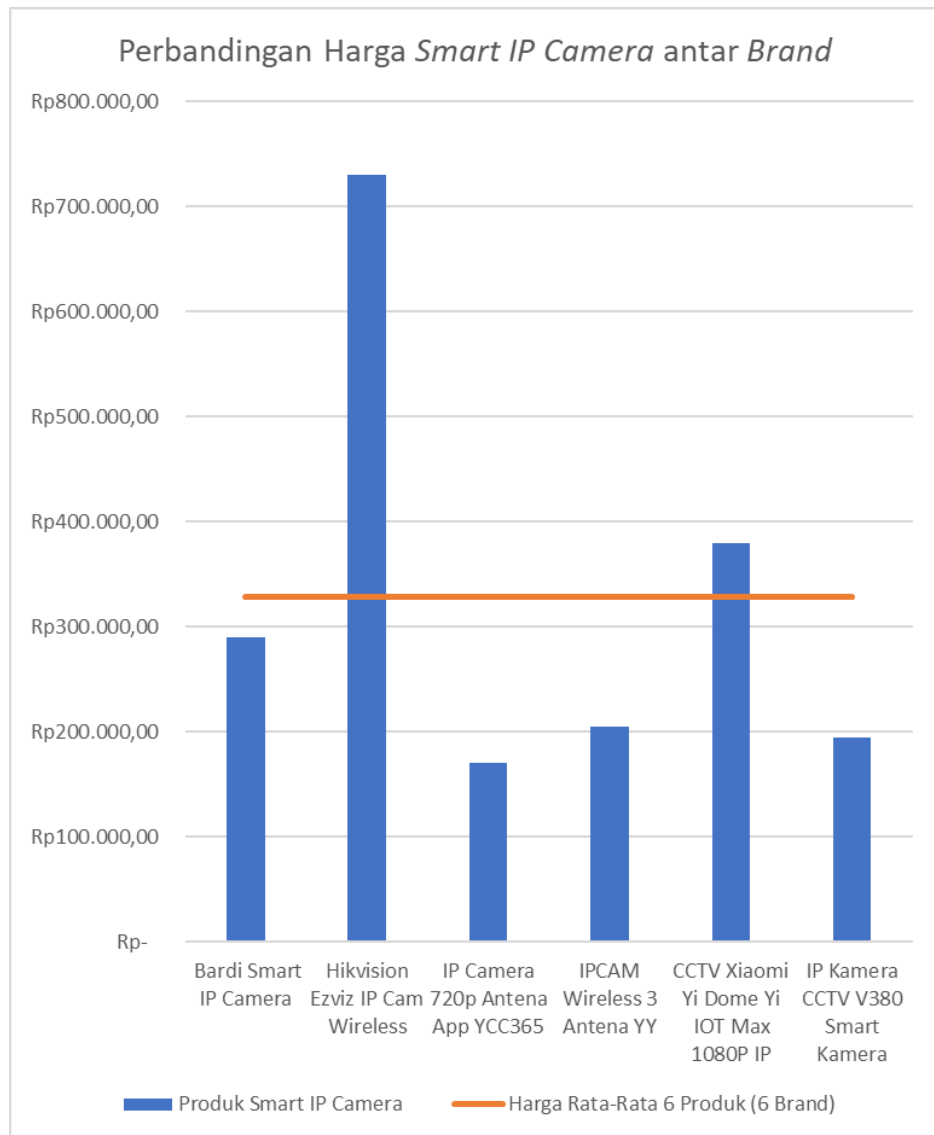

Gambar 3. 13. Grafik Perbandingan Harga Smart IP Camera antar Brand