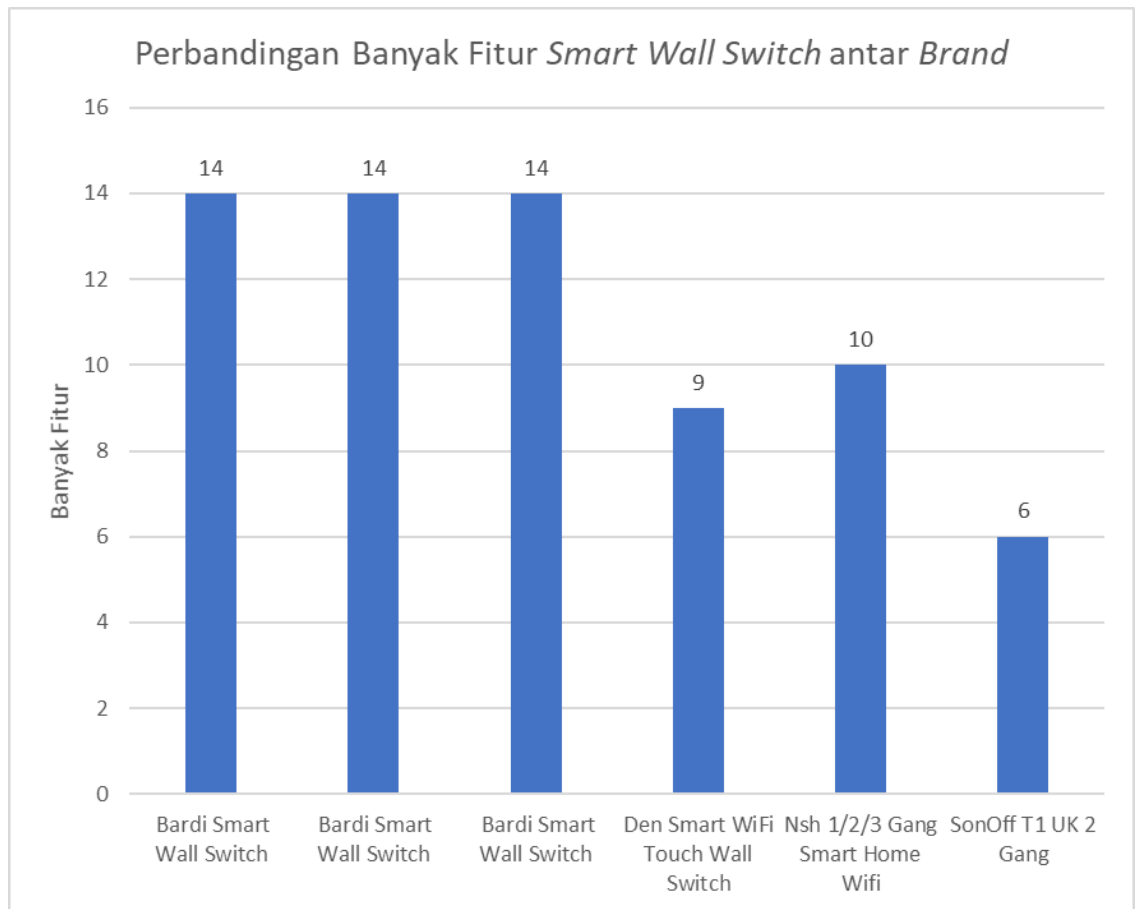

Gambar 3. 16. Grafik Perbandingan Banyak Fitur Smart Wall Switch antar Brand

Dari gambar 3.15. dan gambar 3.16. dapat dilihat bahwa *smart wall switch* Bardi dijual dengan harga di bawah harga rata-rata 6 produk *smart wall switch* (rata-rata: Rp. 227.166,67) dan memiliki fitur-fitur yang paling banyak (14 Fitur) dengan 2 produk *smart wall switch* lain yang ditemukan.