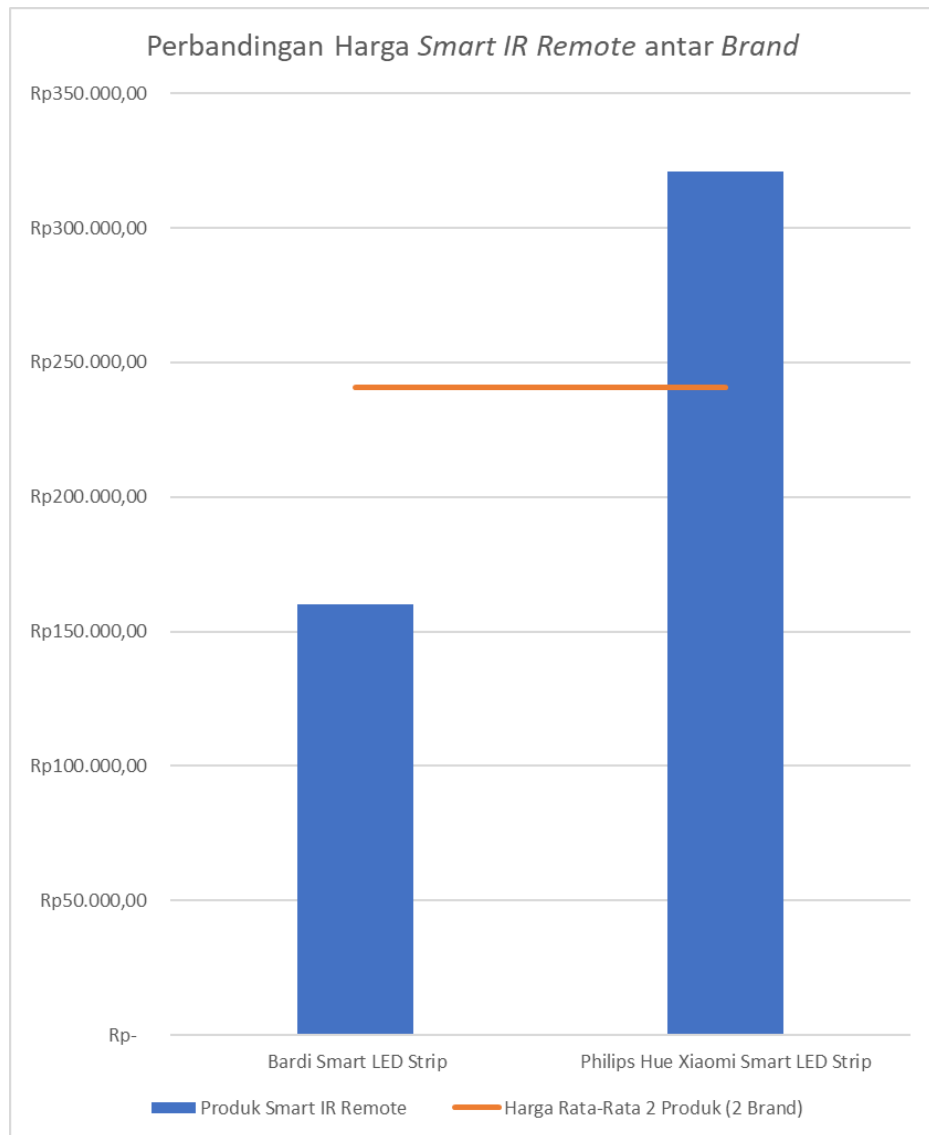

Kendali kelompok (beda)	1	1
DIY Sinar Inframerah	1	0
Ringkas penggunaan remote	1	
Penggunaan bersama	1	

Gambar 3. 19. Grafik Perbandingan Harga *Smart IR Remote* antar *Brand*