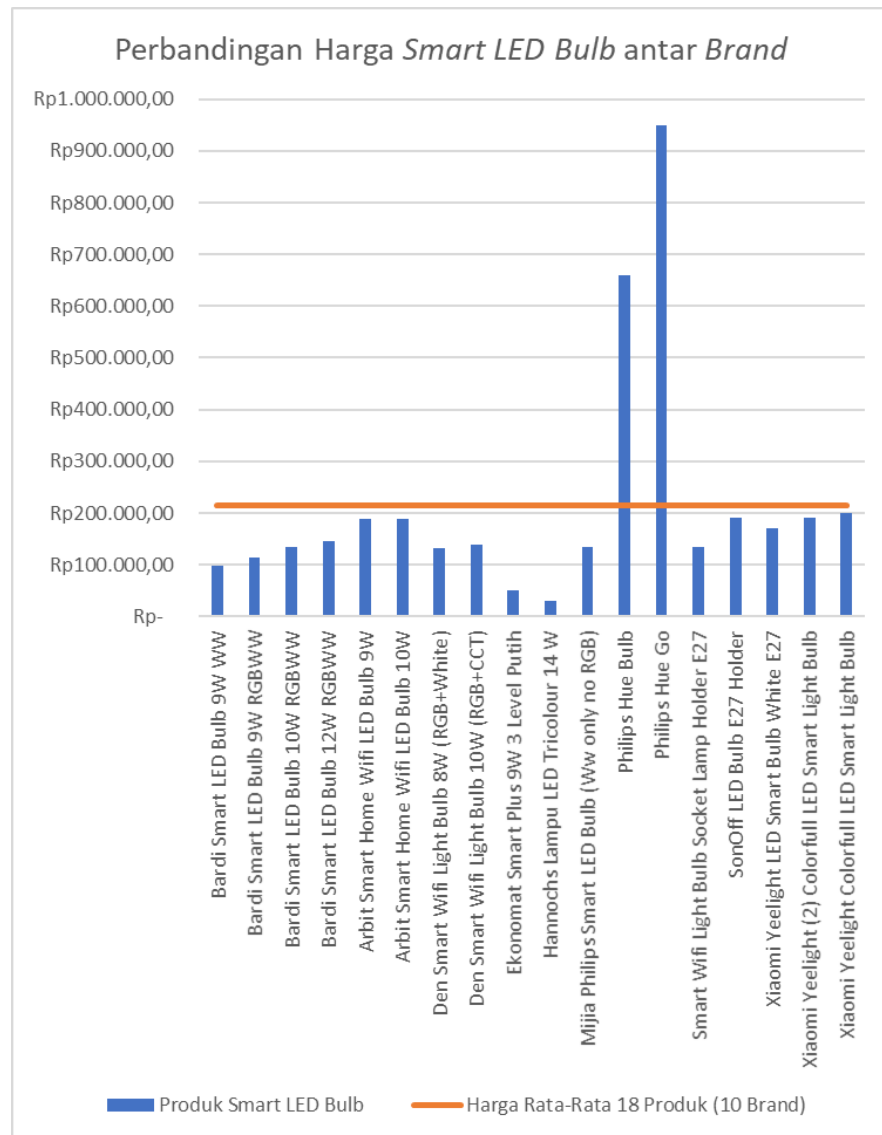

Fitur schedule	0	0
Fitur timer	0	0
Kendali kelompok (sejenis)	1	1
Kendali kelompok (beda)	0	0
Status real time	0	0
Warm white - cool white	1	1
RGB	1	1
Bisa diredup-terangkan	1	1
Ada pilihan scene	0	0
Penggunaan bersama	0	0

Gambar 3. 11. Grafik Perbandingan Harga *Smart LED Bulb* antar Brand