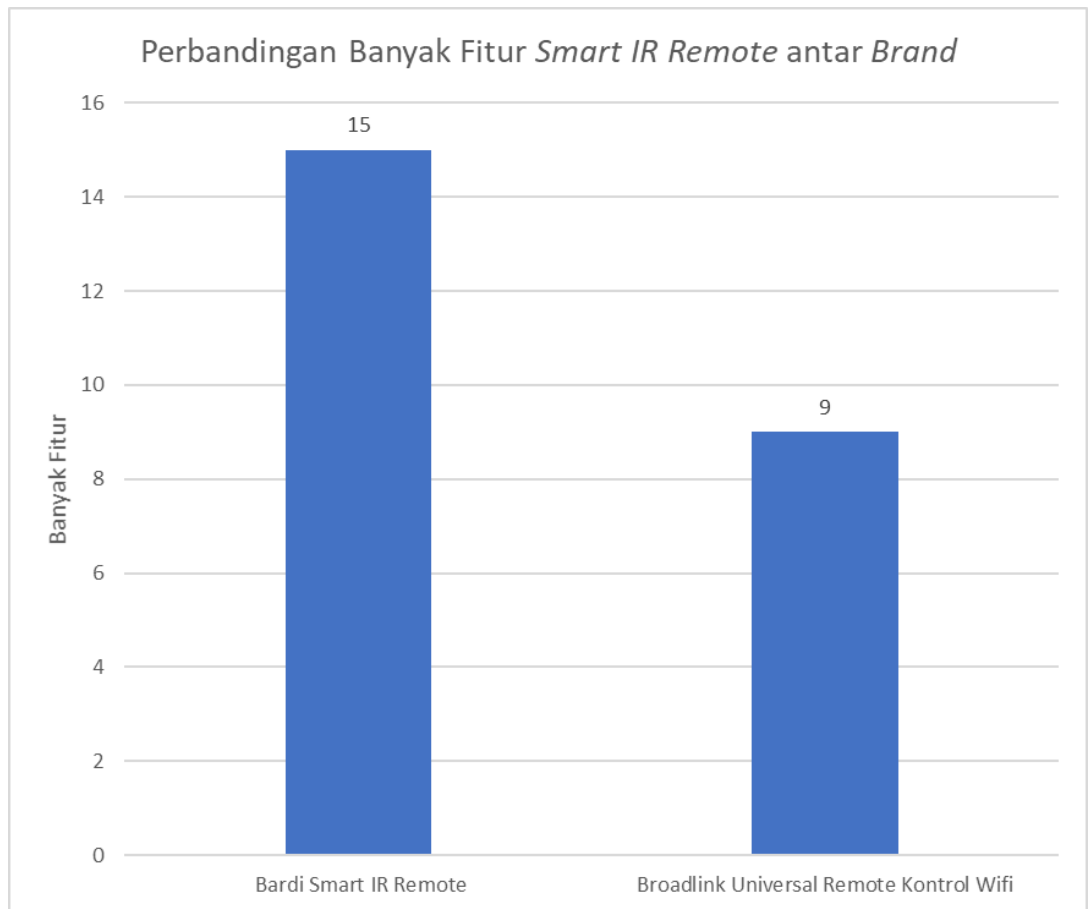

Gambar 3. 20. Grafik Perbandingan Banyak Fitur *Smart IR Remote* antar *Brand*

Dari gambar 3.19. dan gambar 3.20. dapat dilihat bahwa produk *smart IR remote* Bardi dijual dengan harga di bawah harga rata-rata 2 produk *smart IR remote* (rata-rata: Rp. 240.500,00) dan memiliki fitur-fitur yang paling banyak (15 fitur) di antara ke-2 produk *smart LED bulb* yang ditemukan.