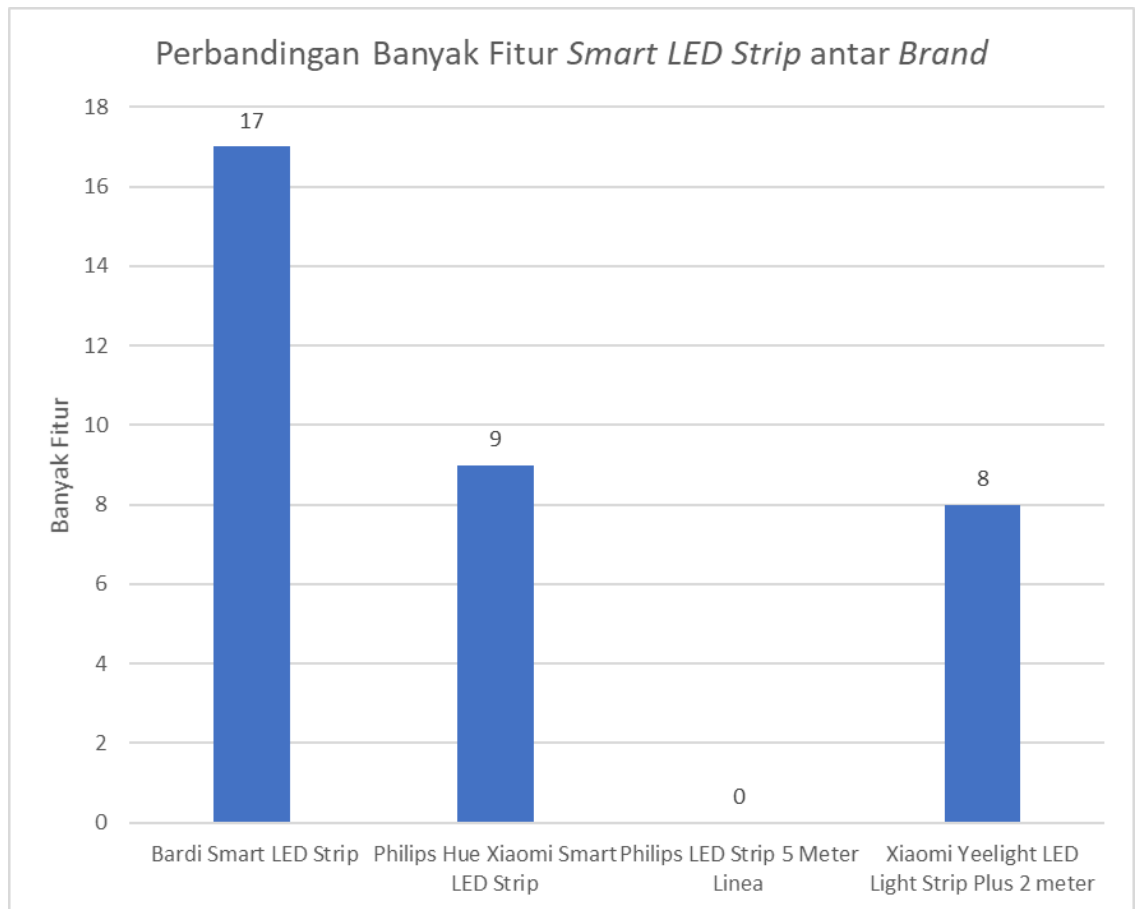

Gambar 3. 18. Grafik Perbandingan Harga *Smart LED Strip* antar *Brand*

Dari gambar 3.17. dan gambar 3.18. dapat dilihat bahwa *smart LED strip* Bardi dijual dengan harga di bawah harga rata-rata 4 produk *smart LED strip* (rata-rata: Rp. 184.225,00) dan memiliki fitur-fitur yang paling banyak (17 Fitur) di antara ke-4 produk *smart LED strip* lain yang ditemukan.