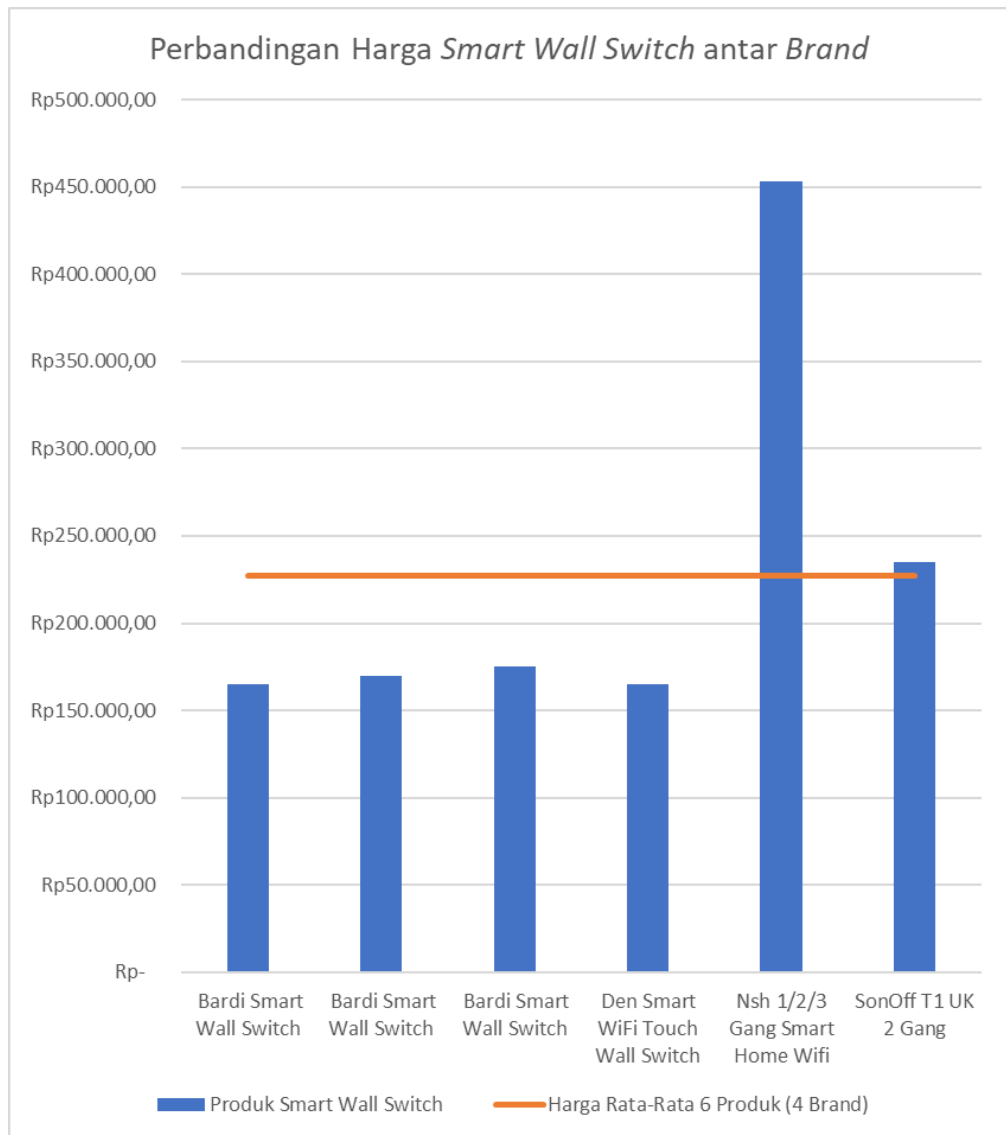

Gambar 3. 15. Grafik Perbandingan Harga *Smart Wall Switch* antar Brand