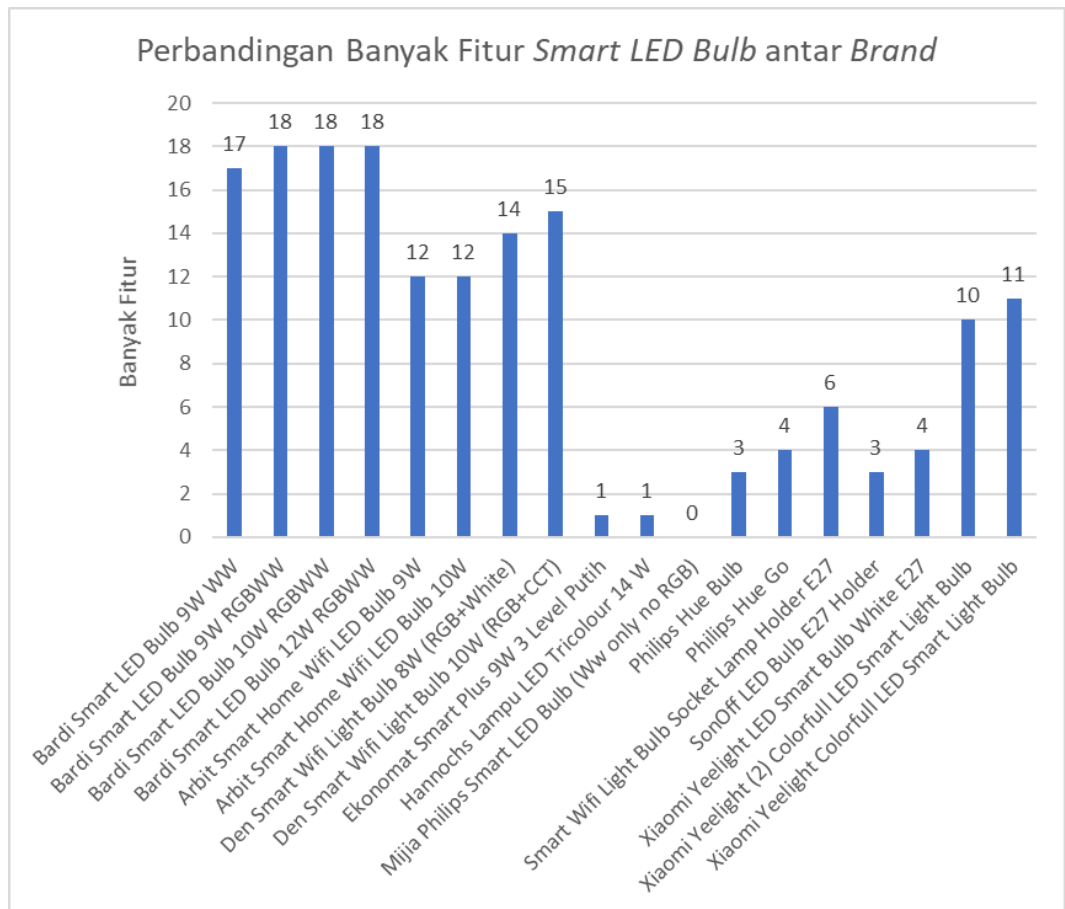

Gambar 3. 12. Grafik Perbandingan Banyak Fitur *Smart LED Bulb* antar Brand

Dari gambar 3.11. dan gambar 3.12. dapat dilihat bahwa ke-4 produk *smart LED bulb* Bardi dijual dengan harga di bawah harga rata-rata 18 produk *smart LED bulb* (rata-rata: Rp. 214.072,22) dan memiliki fitur-fitur yang paling banyak (17 dan 18 fitur) di antara ke-18 produk *smart LED bulb* yang ditemukan.