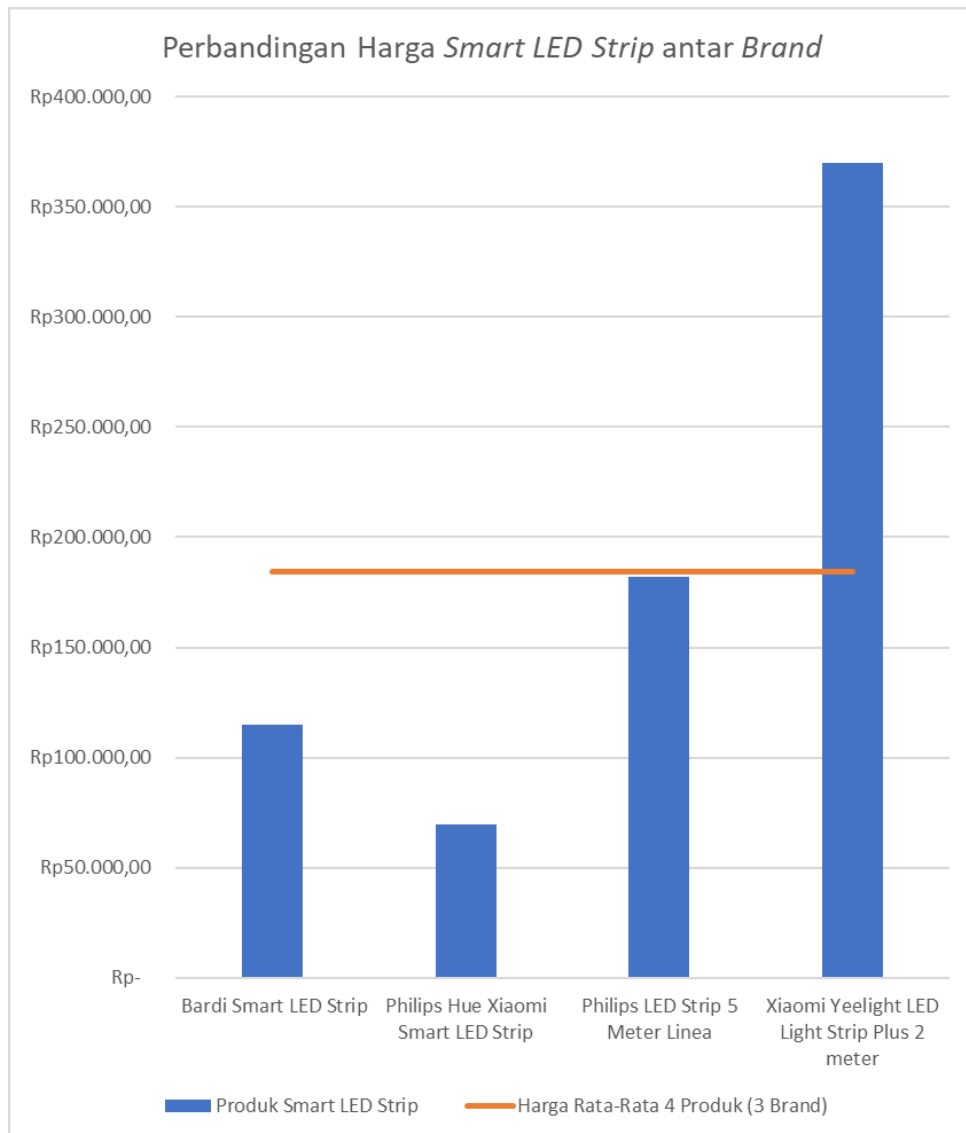

Online Shop	harga resmi	Tokopedia	Tokopedia	Tokopedia
FITUR				
Pakai aplikasi/ smartphone	1	1		1
Pakai wifi	1	1		1
Tanpa hub	0	0		
Dikendalikan dari jauh	1			
Google Assistant	1			
Amazon Alexa	1	1		
Siri	1			
Google Maps	1			
Fitur schedule	1	1		
Fitur timer	1			1
Kendali kelompok (sejenis)	1	1		1
Kendali kelompok (beda)	1	1		1
Status real time	1			
Warm white - cool white	1			
RGB	1	1		1
Bisa diredup- terangkan	1	1		1
Ada pilihan scene	1	1		1
Penggunaan bersama	1			

Gambar 3. 17. Grafik Perbandingan Harga *Smart LED Strip* antar *Brand*