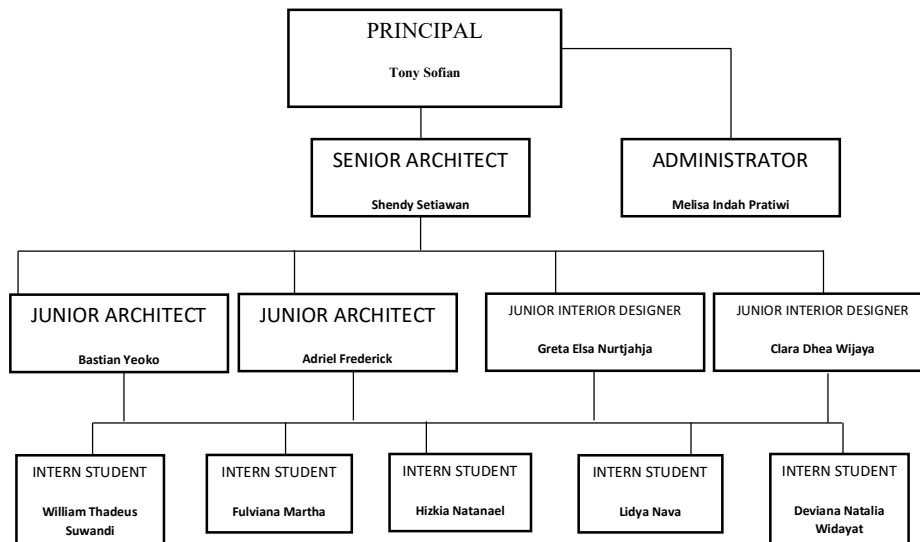

2.2 Struktur Organisasi Perusahaan

Struktur organisasi dari perusahaan TSDS IA, yaitu :

Gambar 2.2 Bagan Struktur Organisasi Perusahaan TSDS IA

(Sumber : Karya pribadi, 2021)

Berdasarkan gambar 2.2, dapat dilihat bahwa TSDS IA dipimpin oleh Bapak Tony Sofian. Kemudian terdapat 2 cabang yang berbeda dimana cabang pertama merupakan cabang untuk memimpin tim desain dan cabang kedua untuk memimpin pihak administrasi. Dari cabang baris kedua tim desain, terdapat senior arsitek. Cabang ketiga berisi karyawan TSDS IA yang masih junior, tidak hanya arsitek saja tetapi juga desainer interior. Cabang terakhir berisi para mahasiswa yang magang.