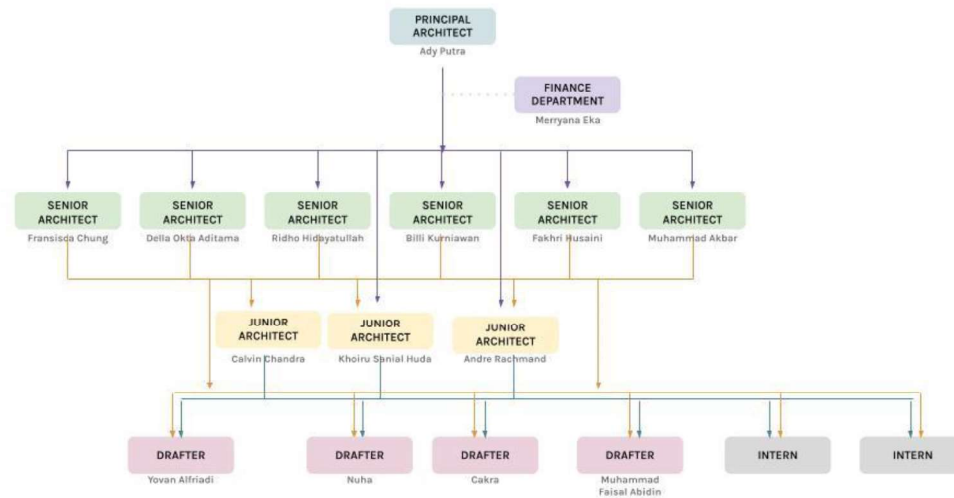

BAB II

GAMBARAN KONSULTAN ADY PUTRA ARCHITECT

2.1 Profil Konsultan

Ady Putra Architect adalah biro konsultan arsitektur yang banyak memegang proyek hunian dan komersial seperti rumah, *villa*, *resort*, kantor, dan hotel butik (Unknown, Unknown). Pada setiap rancangannya, Ady Putra Architect ingin menciptakan pengalaman ruang yang unik dengan penerapan gaya arsitektur modern tropis (Ady Putra Architect, 2022). Penerapan gaya arsitektur modern tropis membuat Ady Putra Architect selalu menyajikan unsur alam pada setiap proyeknya.

Gambar 2. 1 Logo Ady Putra Architect

Sumber: Ady Putra Architect, 2022

Ady Putra Architect didirikan pada tahun 2015 oleh Bapak Ady Putra Sanjaya. Berbekal pengalaman selama dua tahun di Hadivincient Architect dan enam tahun di Adramatin, Ady Putra Architect lahir dengan gaya arsitektur modern yang bersentuhan dengan alam. Ady Putra Architect sudah menghasilkan banyak karya seperti Bumi Kayom Salatiga, Forme + Mensa Semarang, gedung BPR Gunung Rizki Semarang dan Blossom Villa Bali.

2.2 Struktur Organisasi Perusahaan

Gambar 2. 2 Struktur Organisasi Ady Putra Architect

Sumber: Penulis, 2022

Ady Putra Architect dikepalai oleh Bapak Ady Putra Sanjaya selaku *principal architect*. *Principal architect* membawahi langsung *senior architect*, *junior architect*, dan *drafter*. Adapun rincian pekerjaan pada setiap jabatan sebagai berikut: