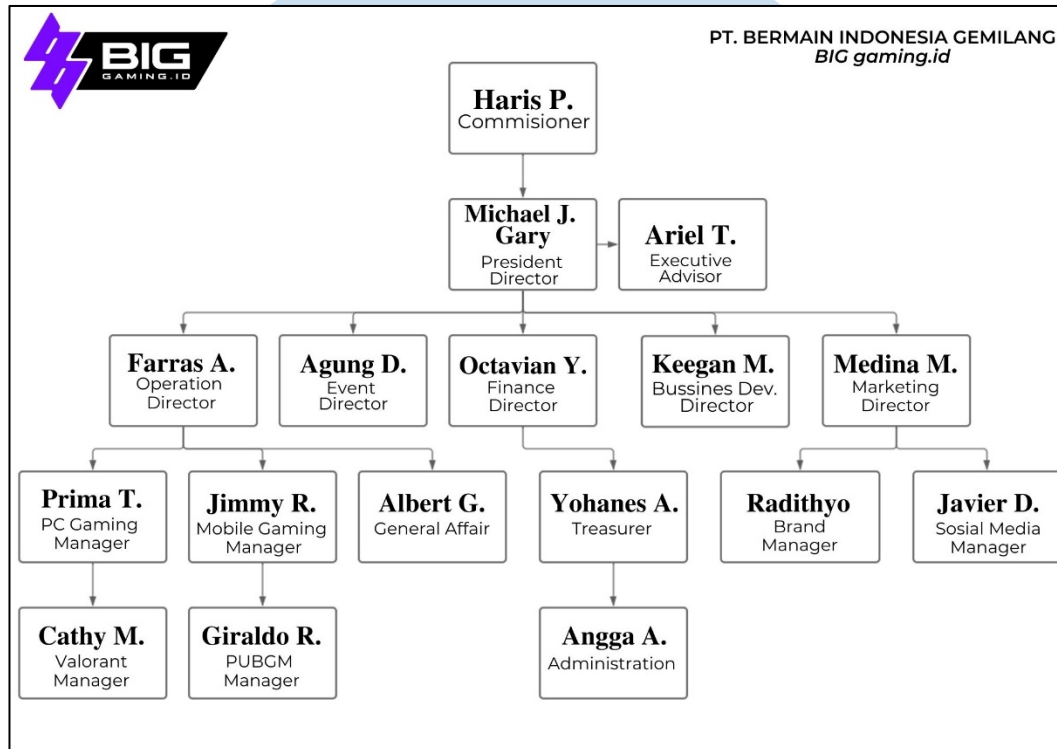

2.2 Struktur Organisasi Perusahaan

Berikut adalah struktur organisasi PT. Bermain Indonesia Gemilang.

Gambar 2.2 Struktur organisasi perusahaan
(Sumber: Data Perusahaan)

Pada struktur perusahaan di atas, Haris Prasetya memegang tingkat teratas sebagai *Commissioner* perusahaan. Kemudian ada Michael Johan Gary sebagai *President Director* dan Ariel Tejowijoyo sebagai *Executive Advisor*. Dibawah *President Director* ada Farras Afif sebagai *Operations Manager*, Agung Dirdaharja sebagai *Event Director*, Octavian Yogi sebagai *Finance Director*, Keegan M. sebagai *Bussiness Development Director*, dan Medina Mochdie sebagai *Marketing Director*.

Dibawah *Operations Manager* ada Prima Tennesandy sebagai *PC Gaming Manager* dan dibawahnya ada Cathy Mewengkang sebagai *Valorant Manager*. Kemudian ada *Mobile Gaming Manager* yaitu Jimmy Rachadin dan dibawahnya ada Giraldo Romero sebagai *PUBG Manager*. Sedangkan untuk *General Affair* dikepalai oleh Albert Gonta. Untuk bagian dibawah *Finance Director* ada Yohanes