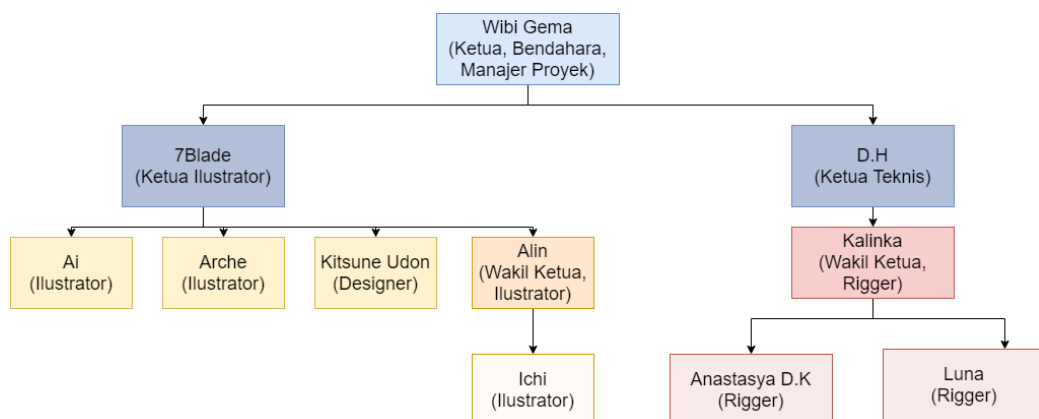

Tahun 2014 datang, namun 2 dari 5 anggota keluar dari Mozaik Heaven. Walaupun begitu, 3 anggota baru kemudian masuk. Pada waktu ini, kelompok terdiri dari ketua, manajer, programmer, composer, *sound engineer*, dua orang ilustrator, dan satu ilustrator/animator. Pada tahun ini juga, pendapatan dari acara Comic Frontier sudah mulai membawa untung untuk Mozaik Heaven.

Di tahun 2016, para anggota sudah mulai memiliki tanggung jawab lain di luar dari Mozaik Heaven, sehingga perkembangan proyek menjadi prioritas rendah.

Pada awal tahun 2020, Mozaik Heaven mulai membuat komunitas, dan proyek pun menjadi sebuah keraan sampingan. Selain itu, banyak dari anggota mereka sudah mulai tidak aktif. Namun pada pertengahan 2020, Wibi mulai membentuk

divisi profesional dari Mozaik Heaven bernama Mozaik Heaven Atelier, dengan salah satu anggotanya menjadi seorang animator untuk menyediakan jasa animasi Live2D untuk keperluan *Virtual Youtuber*. Kemudian pada akhir tahun 2020, Mozaik Heaven Atelier mulai merekrut ilustrator dan animator baru untuk mengerjakan komisi yang didapatkan. Selama tahun ini, yang difokuskan adalah komisi dari luar negeri.

Dalam divisi teknis, ada D.H sebagai ketua divisi dan *rigger*. Di bawah D.H, ada Kalinka sebagai wakil ketua divisi teknis. Dan akhirnya, dibawah Kalinka ada penulis dan Luna sebagai *rigger*.

Gambar 2.2 Bagan Struktur Organisasi