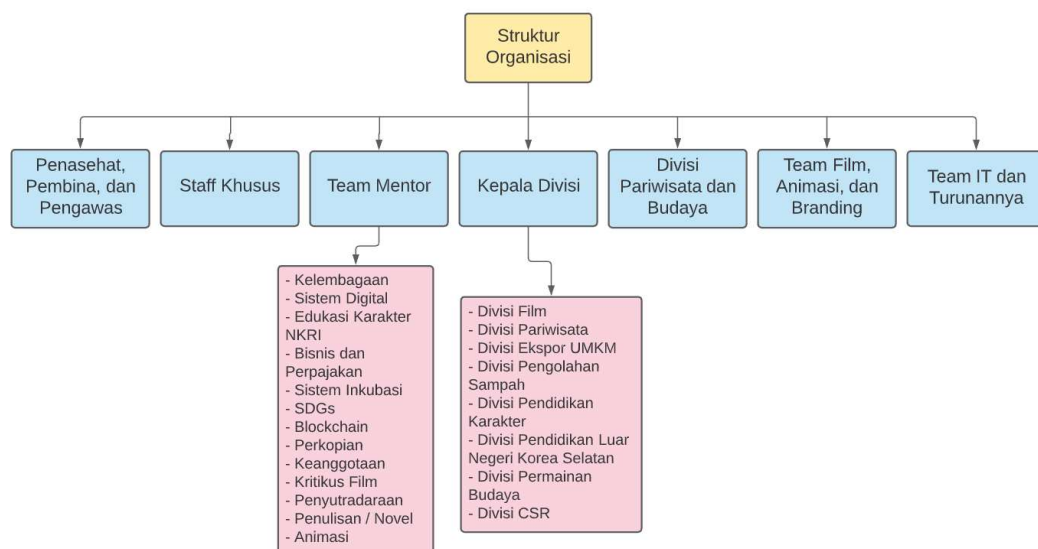

Sebelum Kinarya didirikan, ada program GERAKAN1000 yang sudah dideklarasikan pada tanggal 31 Maret 2016. Program ini menggunakan film sebagai lokomotif penggerak ekonomi lokal, serta membawa tema pariwisata untuk suatu tempat yang ingin dikunjungi oleh orang. Kebanyakan pendukungnya adalah dari pemerintah, sineas muda Indonesia, dan tokoh masyarakat Kepulauan Seribu yang telah menyetujui program GERAKAN1000 karena dianggap positif untuk membuat orang menarik perhatian tempat wisata tersebut melalui film.

2.2 Struktur Organisasi Perusahaan

Berikut merupakan struktur organisasi perusahaan dari KINARYA COOP.:

Gambar 2.2 Struktur Organisasi Kinarya Coop

Sumber <https://kinaryacoop.com/>, 2021