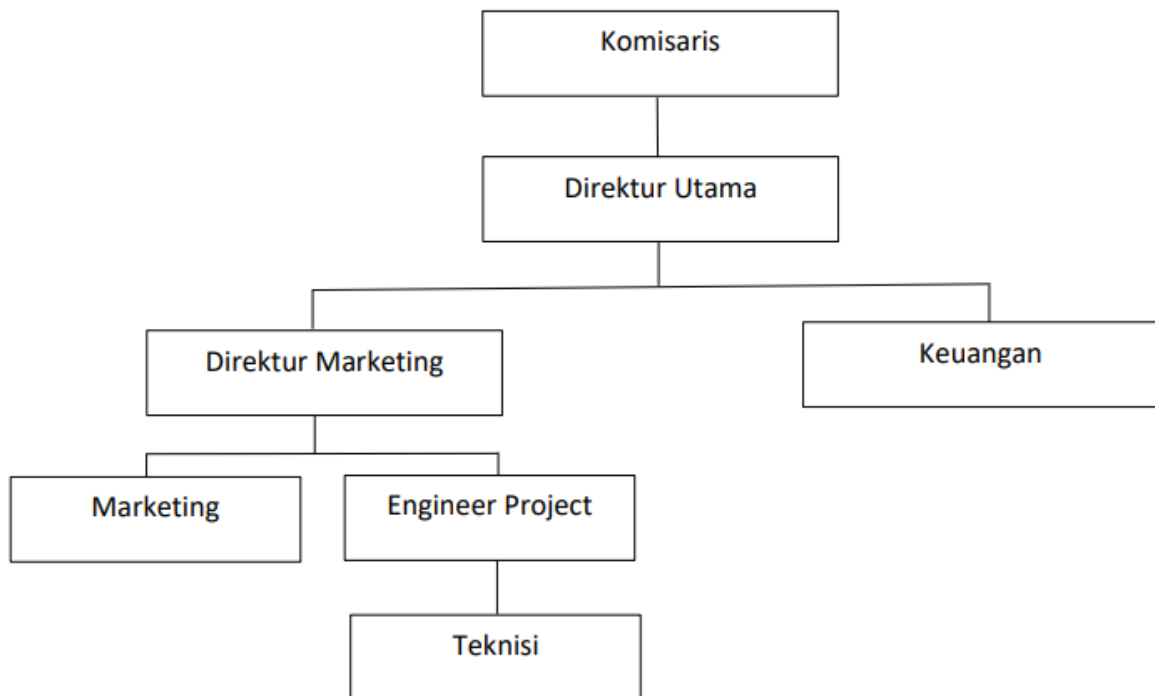

UMN
UNIVERSITAS
MULTIMEDIA
NUSANTARA

2.1.3 Sertifikat

Gambar 2.8 Sertifikat distributor resmi teledata

Sumber: PT. CIS

Pada gambar 2.8 merupakan sertifikat resmi yang di berikan oleh Teledata kepada PT. Cipta Integra Sukorindo sebagai mitra dan dealer resmi di Indonesia.

2.2 Struktur Organisasi Perusahaan

Berikut adalah struktur organisasi dari PT. Cipta Integra Sukorindo.

Gambar 2.10 Struktur Organisasi PT. Cipta Integra Sukorindo

Sumber: Data pribadi penulis

Seperti terlihat pada bagan struktur organisasi penulis memang tidak memiliki bagian di bagian, tetapi disini penulis menjadi ikut dalam bagian marketing yang mana dapat terlihat pada bagan divisi marketing terletak tepat di bawah direktur marketing yaitu diawasi oleh Bapak Yusuf Effendi.