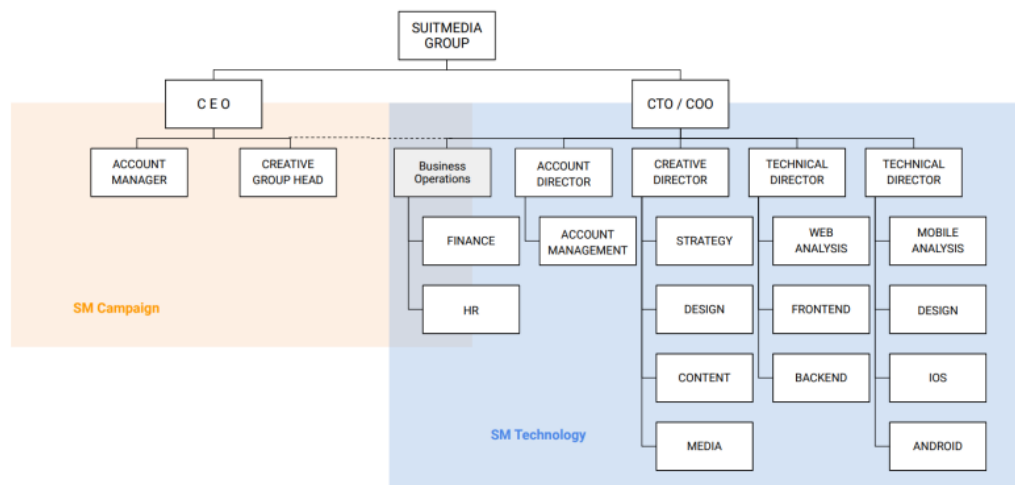

BAB II

GAMBARAN UMUM PERUSAHAAN

2.1. Tentang Perusahaan

PT Suitmedia Kreasi Indonesia atau yang lebih dikenal dengan nama Suitmedia adalah perusahaan yang bergerak di bidang *full-service digital agency* dan sudah berdiri sejak tahun 2009. Didirikan oleh alumni informatika Institut Teknologi Bandung (ITB) yang kemudian dipatenkan sebagai PT Kreasi Online Indonesia (KOI). Kemudian pada tahun 2015 diubah menjadi PT Suitmedia Kreasi Indonesia (SKI).

Sebagai *full-service digital agency* terdapat 4 bidang yang dicakup oleh Suitmedia, yaitu:

1. Bidang strategi yang mencakup *Digital & IT Advisory, UX & Market Research, Development Consultation*, dan *Monitoring & Analytics*.
2. Bidang kreatif yang mencakup *Brand Development, UI/UX Design, Content Creation*, dan *Motion & Videography*.
3. Bidang teknologi yang mencakup *IOS & Android Development, Web Development, E-Commerce Solutions*, dan *Search Engine Optimization*.
4. Bidang komunikasi yang mencakup *Creative Campaign, Social Media Management, Digital Advertising*, dan *Influencer Marketing*.

Logo PT Suitmedia Kreasi Indonesia terdapat pada gambar 2.1.

Gambar 2.1 Logo PT Suitmedia Kreasi Indonesia

2.2. Struktur Organisasi Perusahaan

Struktur organisasi PT Suitmedia Kreasi Indonesia secara lengkap terdapat pada gambar 2.2. Dalam laporan kerja magang ini penulis tergabung dalam SM Technology dengan Chief Technology Officer (CTO) dijabat oleh Anggriawan Sugianto. Kemudian dibawahnya terdapat Technical Director yang dijabat oleh Richan dan diikuti oleh Technical Manager Backend yang dipegang oleh Niken Sawitri. Dalam divisi pengembangan web terdapat tiga sub divisi yaitu *Analyst*, *Frontend*, dan *Backend*. Dan pada laporan magang ini penulis berada pada sub divisi *Backend* di bawah supervisi Mira Nurhayati. Detail dari struktur kepemimpinan divisi backend dan posisi penulis selama magang terdapat pada gambar 2.3.