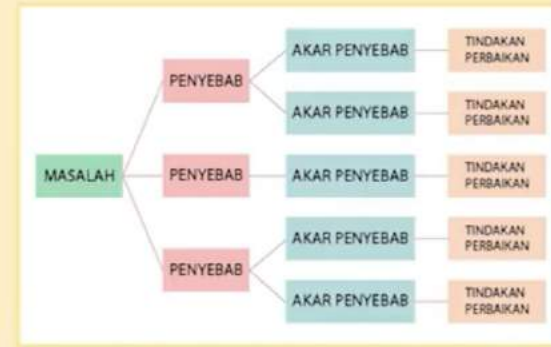

# PEDOMAN MENYUSUN PETA PIKIRAN

Diagram jarum jam

Peta pikiran

Diagram pohon

1:17 / 5:17

1:20

# PETA PIKIRAN

Tony Buzan  
Psikolog asal Inggris

Peta pikiran diartikan memetakan pikiran untuk **menghubungkan konsep-konsep** permasalahan tertentu dari cabang-cabang sel saraf yang **membentuk korelasi konsep menuju pada suatu pemahama**

Apa yang dimaksud dengan peta pikiran?

Suatu cara untuk **mengorganisasikan** dan **me**