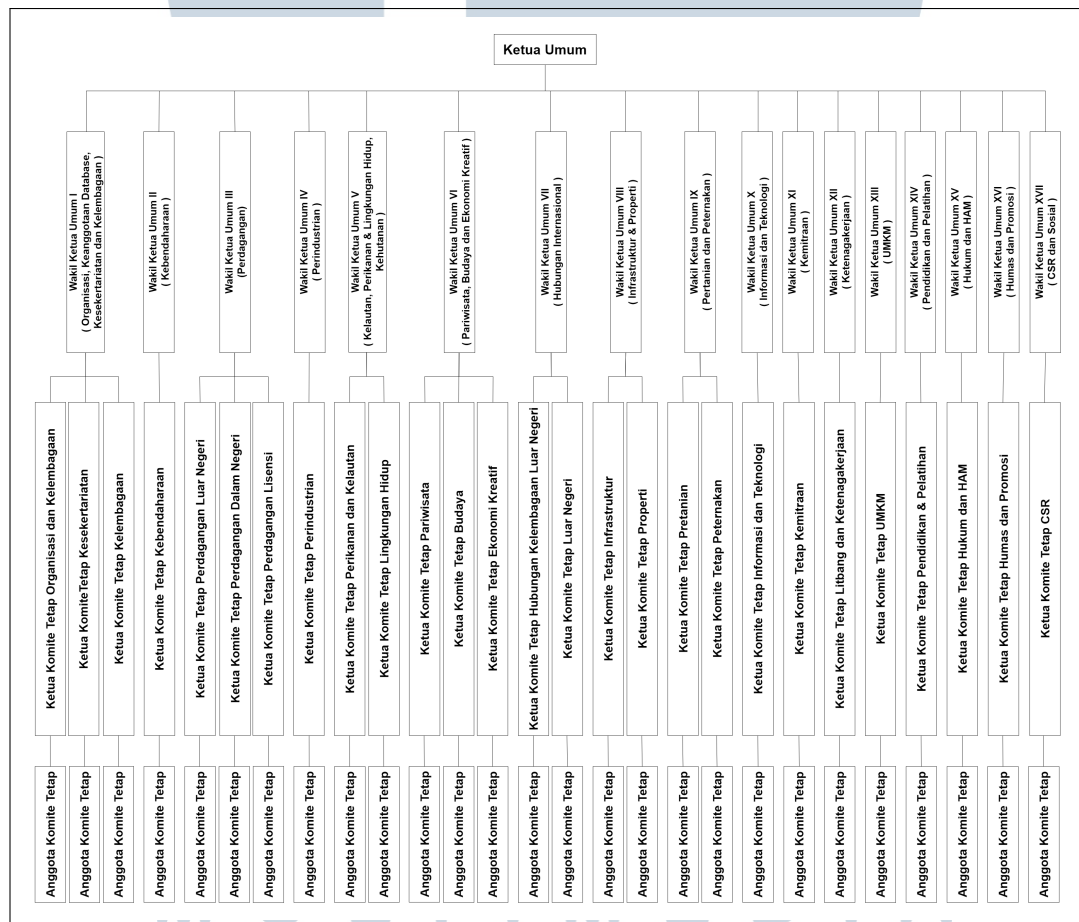

peluang bisnis sehingga dapat memfasilitasi anggotanya mendapat peluang tersebut.

2.3 Struktur Organisasi Perusahaan

Organisasi Ikatan Wanita Pengusaha Indonesia (IWAPI) DPC Kabupaten Tangerang menginduk pada organisasi Ikatan Wanita Pengusaha Indonesia (IWAPI) DPP DKI Jakarta. Organisasi Ikatan Wanita Pengusaha Indonesia (IWAPI) DPC Kabupaten Tangerang dipimpin oleh ketua umum perwakilan cabang Kabupaten Tangerang. Struktur Organisasi Ikatan Wanita Pengusaha Indonesia (IWAPI) DPC Kabupaten Tangerang ditunjukkan oleh Gambar 2.1.

Gambar 2.1. Struktur organisasi IWAPI DPC Kabupaten Tangerang