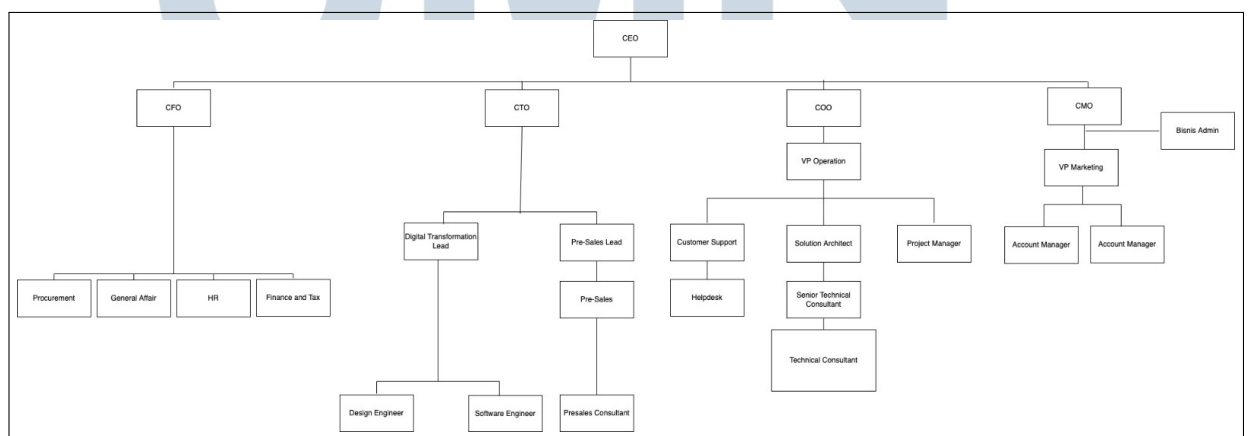

BAB 2 GAMBARAN UMUM PERUSAHAAN

2.1 Sejarah Singkat Perusahaan

PT. Global Innovation Technology yang didirikan pada tahun 2007 adalah perusahaan integrator sistem perangkat lunak yang bertujuan untuk menghubungkan teknologi dengan manusia dan bisnis. GIT berfokus untuk menjadi solusi IT yang paling efisien dalam keamanan, kepatuhan, dan juga aplikasi telekomunikasi dan finansial masa depan. [3]

2.2 Visi dan Misi Perusahaan

2.2.1 Visi

We aim to be most trusted and valued partner of our clients

2.2.2 Misi

Make positive contribution

2.3 Struktur Organisasi Perusahaan

Struktur organisasi perusahaan PT. Global Innovation Technology dapat dilihat pada Gambar 2.1.

Gambar 2.1. Struktur organisasi perusahaan PT. GIT

Sumber: [3]