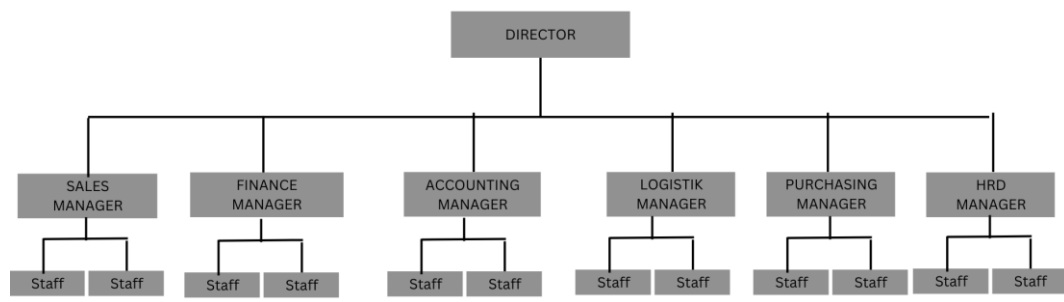

PT. Telesindo Tunggal Mandiri Sukses memiliki motto yaitu “*Care and Satisfy Customer*”. dengan menyediakan *service* untuk memberikan kepuasan kepada customer dengan;

1. *Stock* yang memadai
2. Pemasangan *accessories*
3. Pelatihan pelanggan
4. Pengiriman barang dengan cepat
5. *Gathering & Reward* untuk customer kami

2.2 Struktur Organisasi Perusahaan

Gambar 2.7 Struktur Organisasi Perusahaan

Sumber : Dokumentasi penulis sendiri

Struktur organisasi PT. Telesindo Tunggal Mandiri Sukses terdiri dari 6 departemen antara lain; departemen *finance*, departemen sales, departemen *accounting*, departemen logistik, departemen purchasing, dan departemen HR. setiap departemen tersebut memiliki tugas dan tanggung jawab masing masing. Setiap departemen ini memiliki manajer yang mengepalai departemen tersebut. Departemen Sales dikepalai oleh Bapak Timotius Ligi, departemen Finance dikepalai oleh Ibu Etmiyati, departemen accounting dikepalai oleh Ibu Yesi Maranata, dan departemen logistik dikepalai oleh Bapak Junaedi, departemen *purchasing* dikepalai oleh Ibu Septi Wulan Dari, dan departemen *human resource* dikepalai oleh Ibu Theresia Yunita. Pemimpin dari PT. Telesindo Tunggal Mandiri Sukses ini adalah Bapak Rionardi Charles Wong selaku direktur PT. TTMS yang memiliki tugas untuk membimbing dan mengarahkan serta mengawasi semua kegiatan operasional perusahaan.