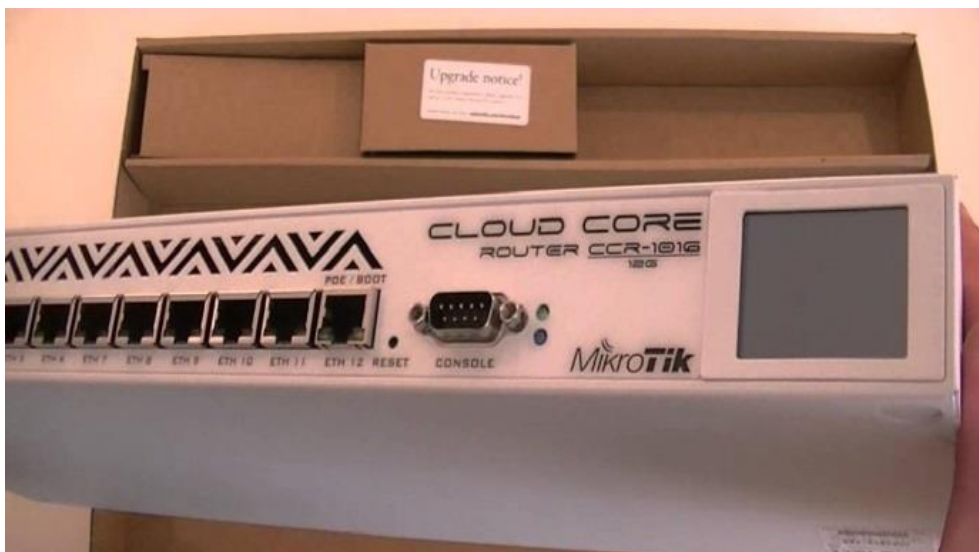

5. *Modem* (Bekerja sama dengan Telkom)

Gambar 2.5

Modem adalah sebuah alat yang digunakan untuk menghubungkan komputer dengan internet melalui telepon, line kabel dan layanan dari penyedia jasa

telekomunikasi lainnya. Modem yang digunakan juga merupakan kerjasama antara PT Quantum Total Solusi dengan Telkom.

7. Connector RJ 45

Gambar 2.7

RJ 45 adalah konektor kabel *Ethernet* yang biasa digunakan dalam topologi jaringan komputer LAN maupun jaringan komputer tipe lainnya.

8. *Mikrotik Router CCR 1016-12G*

Gambar 2.8

Sebuah alat yang didalamnya sudah terdapat *software* MikroTik RouterOS, yaitu sistem operasi dan perangkat lunak yang dapat digunakan untuk menjadikan komputer menjadi router network yang handal, mencakup berbagai fitur yang dibuat untuk *ip network* dan jaringan *wireless*, cocok digunakan oleh ISP dan *provider hotspot*.