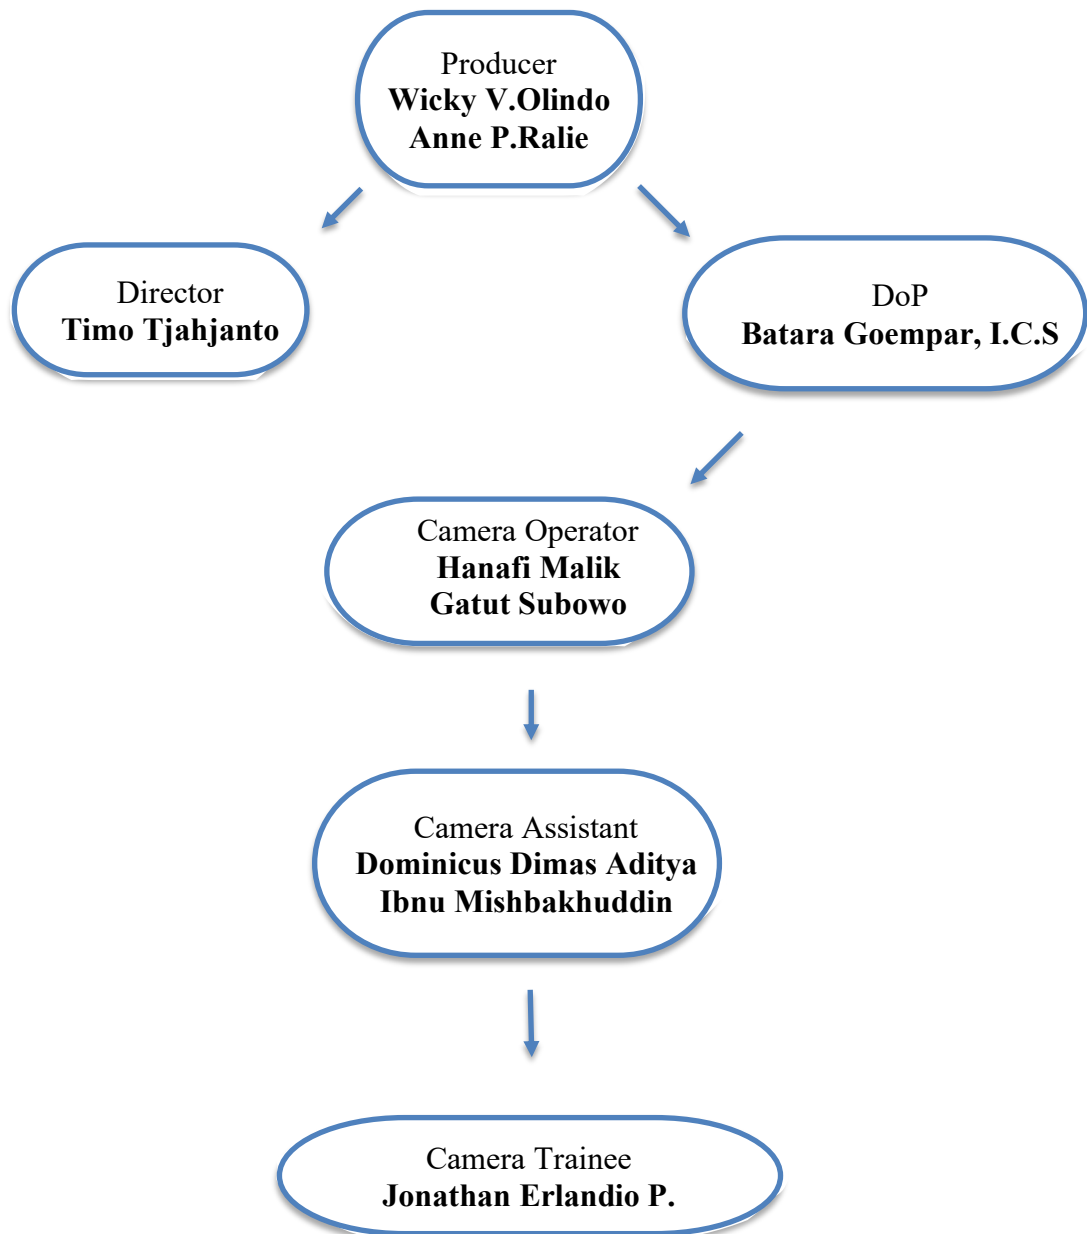

mereka ke beberapa *platform*, seperti bioskop, dan OTT, salah satunya Netflix.

2.2 Struktur Organisasi Perusahaan