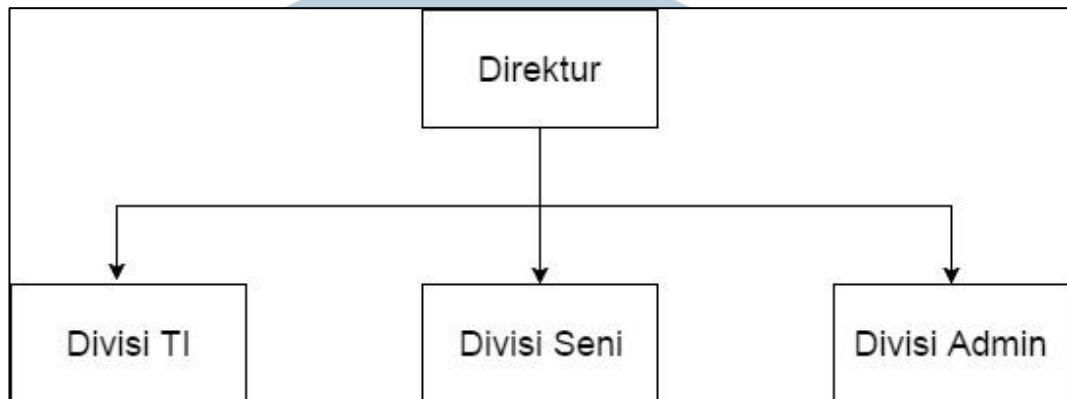

Gambar 2.2 Struktur Organisasi PT Gaze

UMMN
UNIVERSITAS
MULTIMEDIA
NUSANTARA