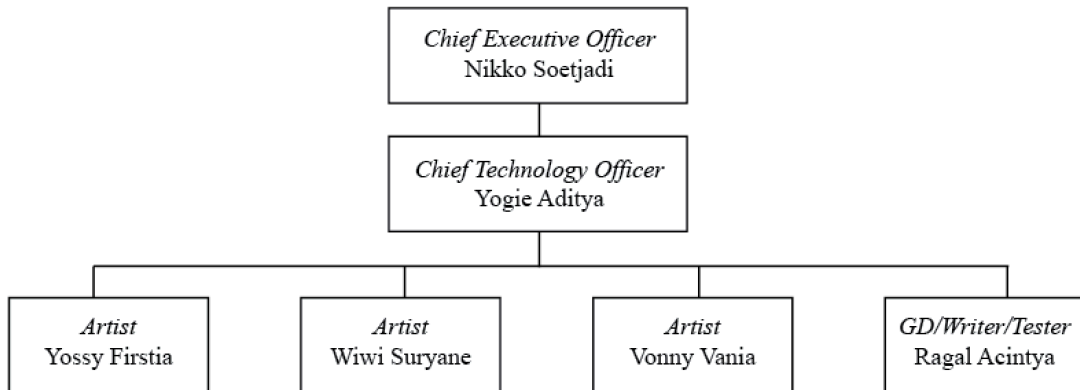

2.2. Struktur Organisasi Perusahaan

Berikut adalah struktur organisasi perusahaan Niji Games

Gambar 2.3. Struktur Organisasi Perusahaan