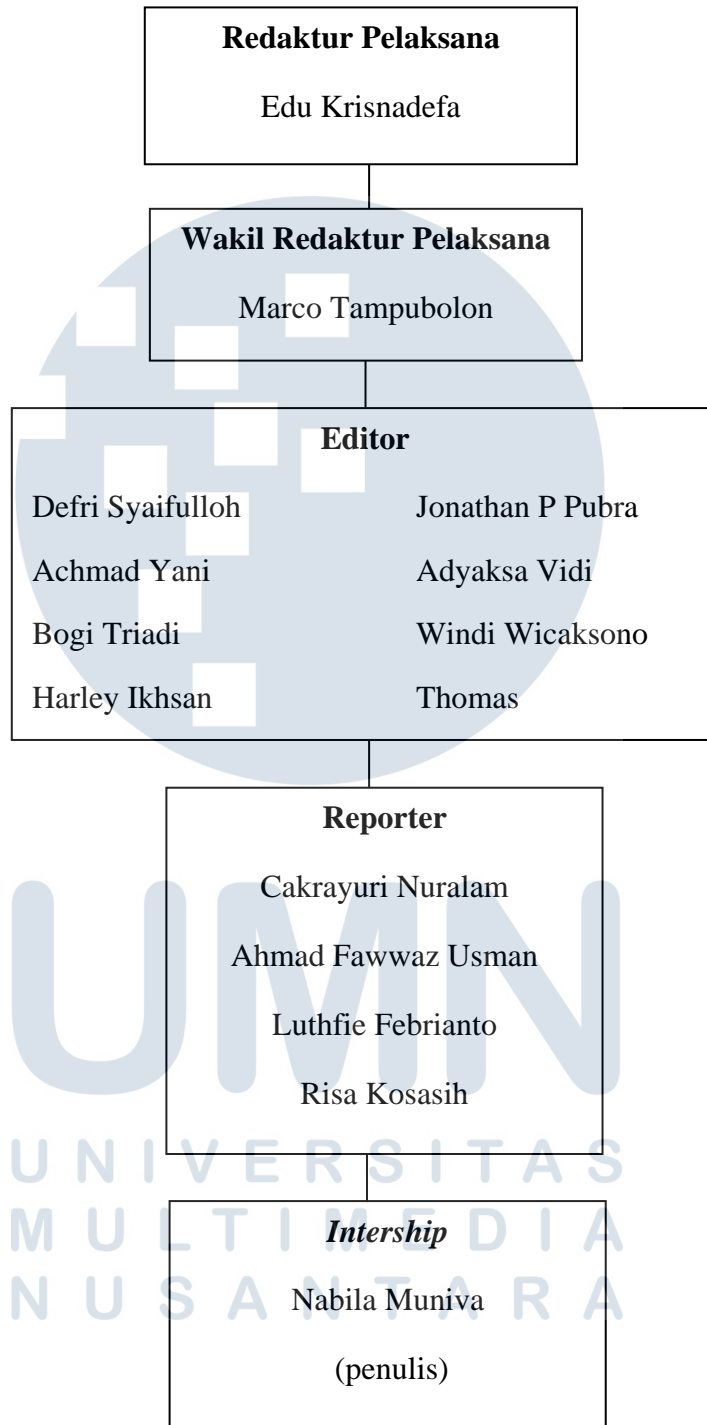

Bagan 2.2 Struktur Organisasi Kanal Bola

Sumber: Pengamatan Penulis dari Hasil Wawancara