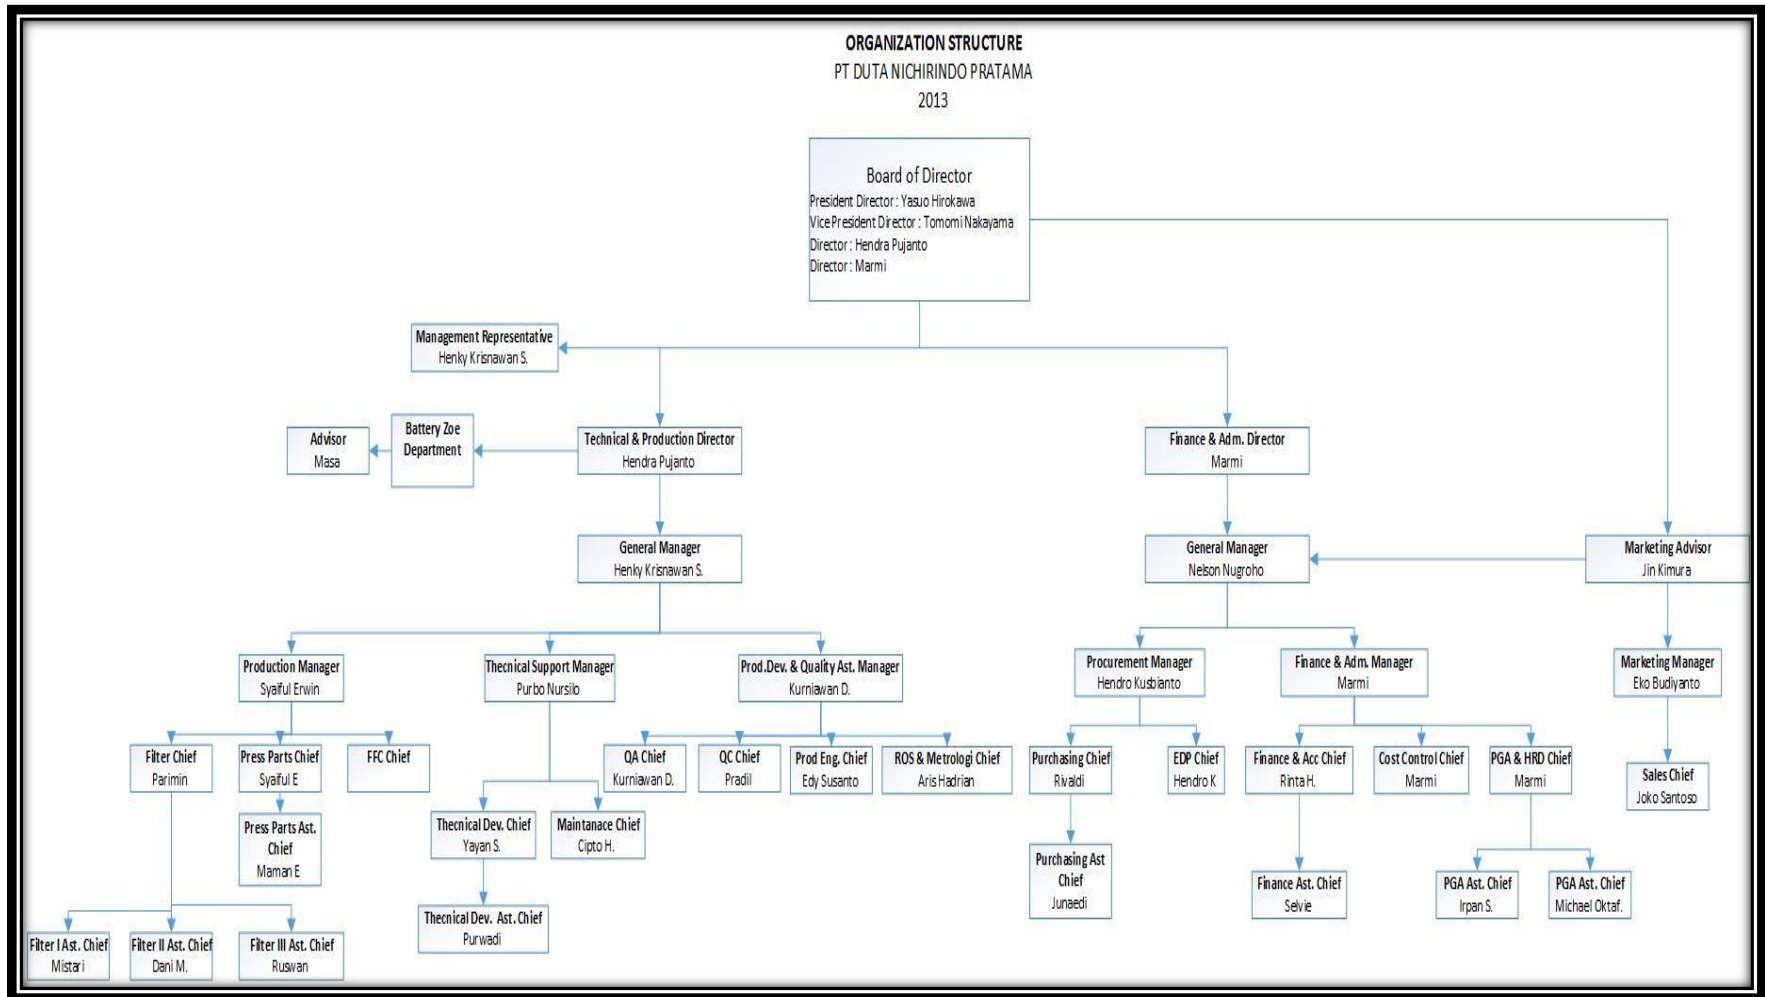

#### 2.1 Sejarah Singkat Perusahaan

PT Duta Nichirindo Pratama didirikan pada tanggal 1990 dan masuk ke dunia komersil pada tahun 1993 merupakan perusahaan manufaktur filter automotif kendaraan. Perusahaan yang telah berumur 23 tahun ini memiliki sebuah visi yaitu

**“To become the market leading in automotive filtration product with focus to Original Equipment for Manufacturing and Original Equipment for Supplies Market”**

Gambar 2.1 Logo PT Duta Nichirindo Pratama

Sampai saat ini, PT. Duta Nichirindo Pratama memiliki banyak customer perusahaan ternama sebagai berikut,

- PT. Kramayudha Tiga Berlian Motor (Mitsubishi)
- PT. United Tractors Tbk (Komatsu, Nissan UD)
- PT Isuzu Astra Motor Indonesia (Isuzu)
- PT. Hino Motor Indonesia (Hino, Toyota)
- PT. Honda Prospect Motor
- PT. Astra Otopart (Honda -2 wheeler)
- PT. Suzuki Indomobil Motor (Suzuki -2 wheeler)

## 2.2 Struktur Organisasi Perusahaan

Berikut ini merupakan gambar dari hierarki struktur organisasi dari PT. Duta Nichirindo Pratama secara keseluruhan (Gambar 2.2) dimana presiden direktornya adalah Yasuo Hirokawa. Gambar ini merupakan hierarki struktur organisasi dari PT Duta Nichirindo Pratama pada bulan April 2013.