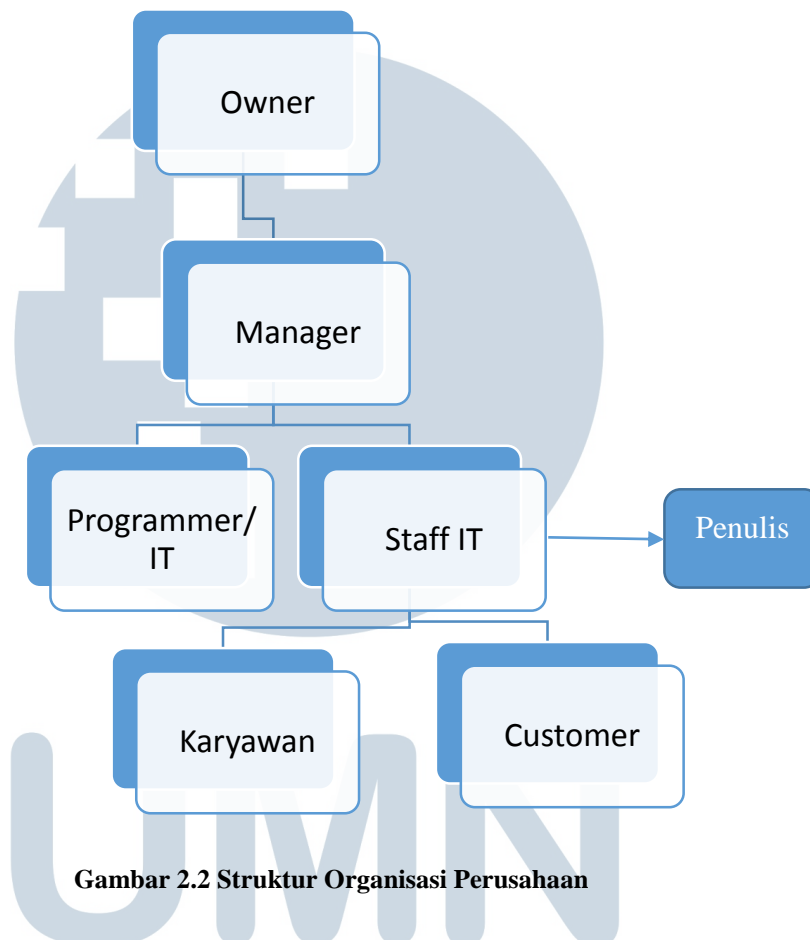

2.2 Struktur Organisasi Perusahaan

Gambar 2.2 Struktur Organisasi Perusahaan

Penulis selama magang di tempat Credo Cutting Sticker berada di posisi kerja di *Programmer* atau bisa disebut IT, disini IT bisa langsung berkolaborasi dengan Staff IT yang berhubungan dengan karyawan dan customer secara langsung. Jadi tugas IT adalah membuat design sesuai data yang diberikan staff dan staff memperoleh data-data dari keinginan customer, jika IT sudah selesai dengan design maka akan dikirimkan ke staff dan staff akan memperlihatkan kepada customer dan karyawan.