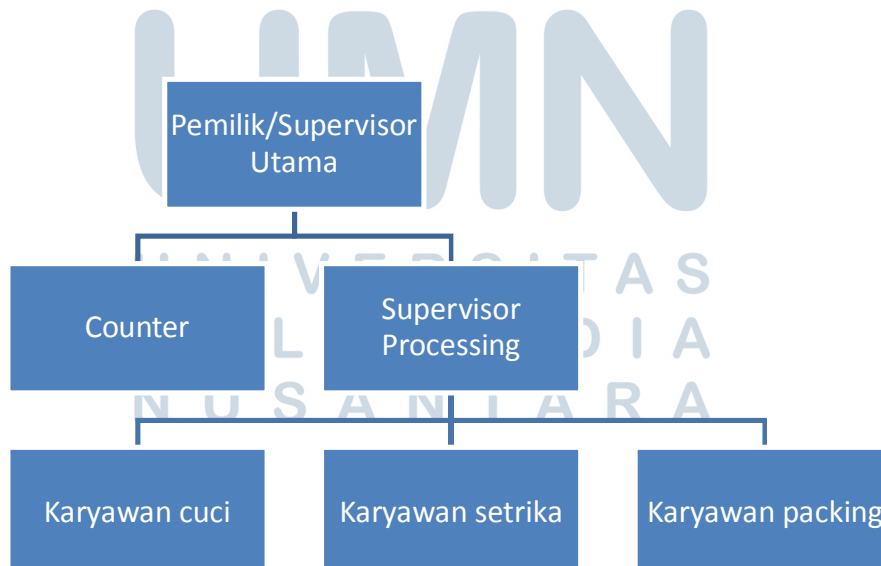

2.2 Profil Perusahaan

Nama Perusahaan : Be Laundry

Alamat : Greenville Blok A no 19 – Jakarta Barat

No. Telepon : 082 111 888 323 / (021) 3777 2323

Email : be.laundry.indonesia@gmail.com

Fax : -

Situs Web : -

2.3 Struktur Organisasi Perusahaan

Be Laundry adalah instansi yang masih dalam tahap berkembang pada saat ini, dan struktur perusahaannya masih sangat sederhana.

Gambar 3.1 Struktur Organisasi Perusahaan

Pemilik merangkap sebagai supervisor utama. Karyawan terbagi menjadi dua peran yaitu, karyawan counter dan karyawan bagian processing. Karyawan processing terdiri atas bagian cuci, setrika, dan packing, ketiganya dikepalai oleh seorang supervisor.