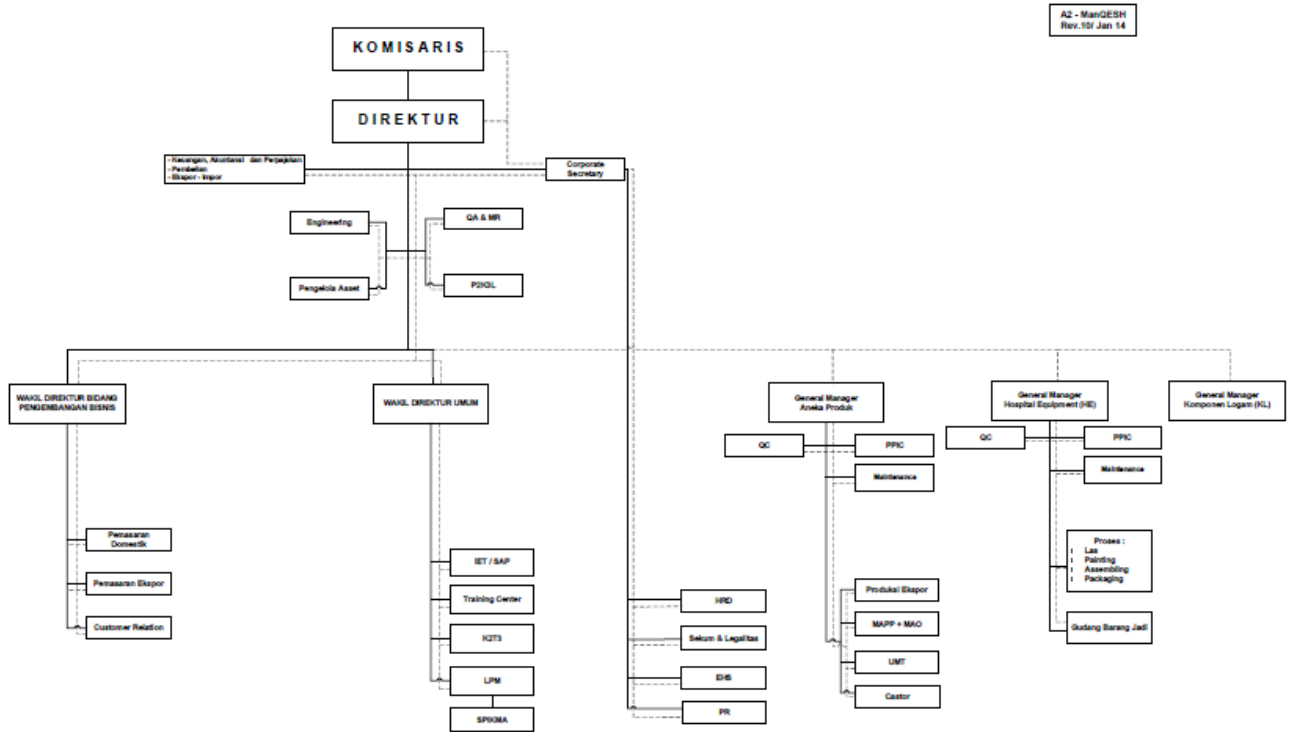

## 2.3 Struktur Organisasi Perusahaan

STRUKTUR ORGANISASI PT. MEGA ANDALAN KALASAN

A2 - Man/ESH  
Rev.10/ Jan 14

Gambar 2.1 Struktur Organisasi PT Mega Andalan Kalasan

Selama proses pengerjaan website penjualan PT Mega Andalan Kalasan ini , penulis dikepalai atau diarahkan oleh Bapak Inoy selaku Kanit UIET dan dibantu oleh bapak Steven selaku staff design product. Jadi selama proses magang berlangsung, setiap konsultasi di lapangan dilakukan dengan bapak Inoy dan bapak Steven.