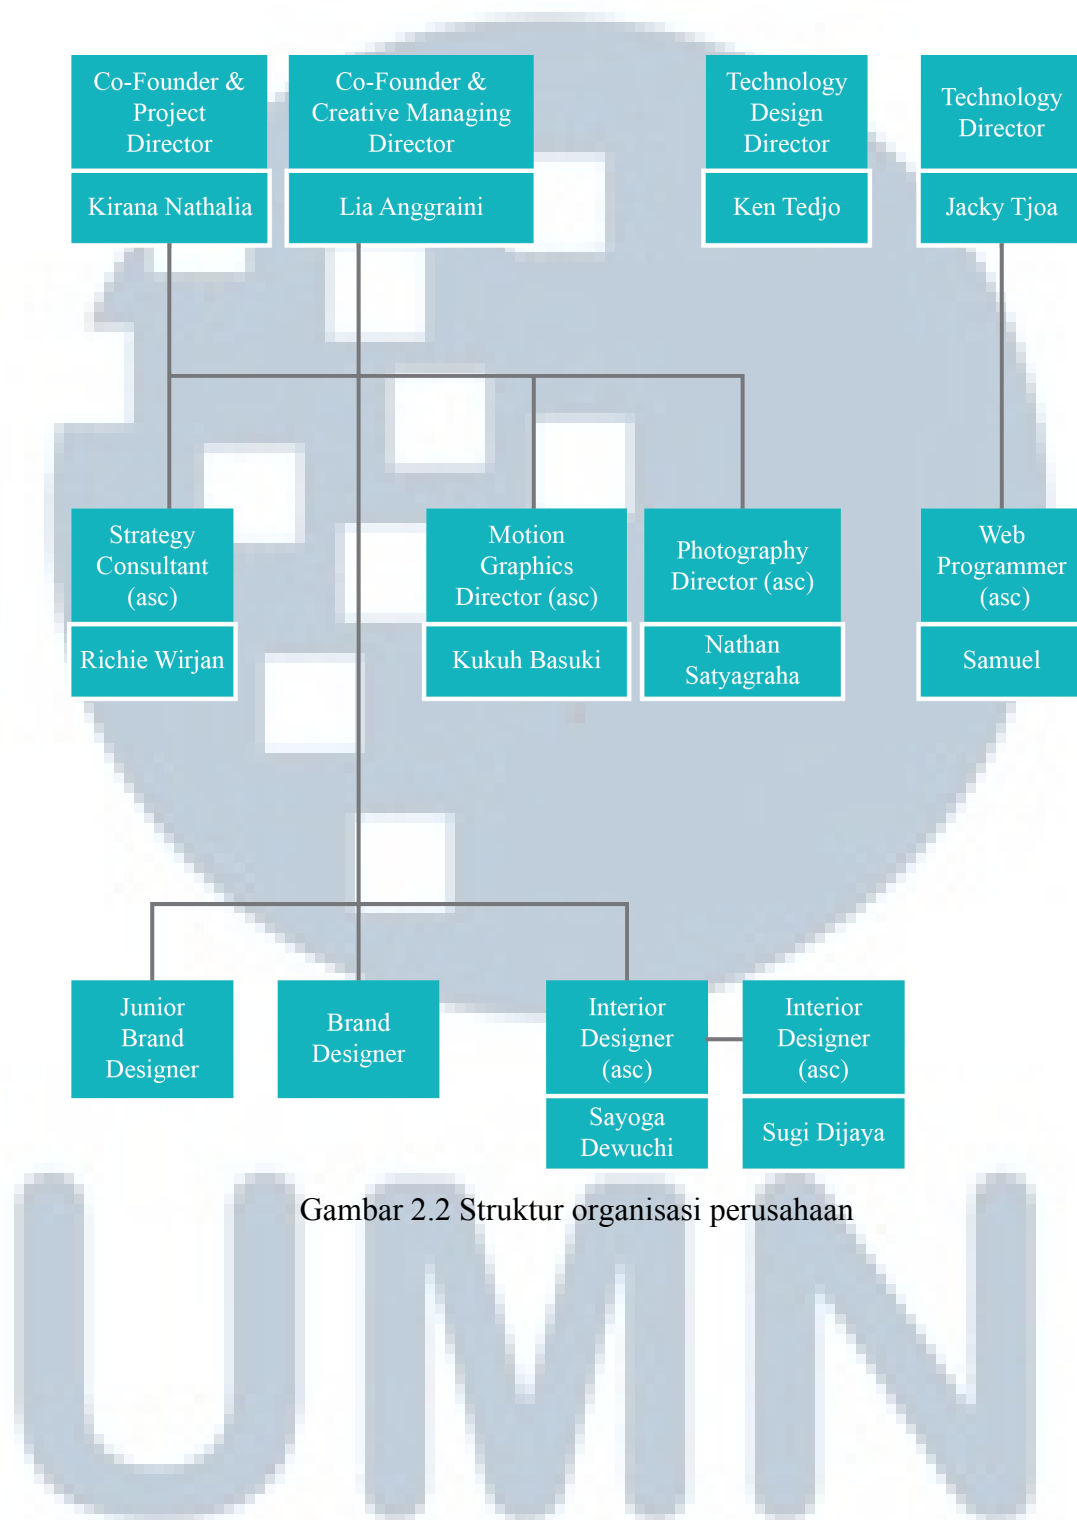

2.2. Struktur Organisasi Perusahaan

Gambar 2.2 Struktur organisasi perusahaan