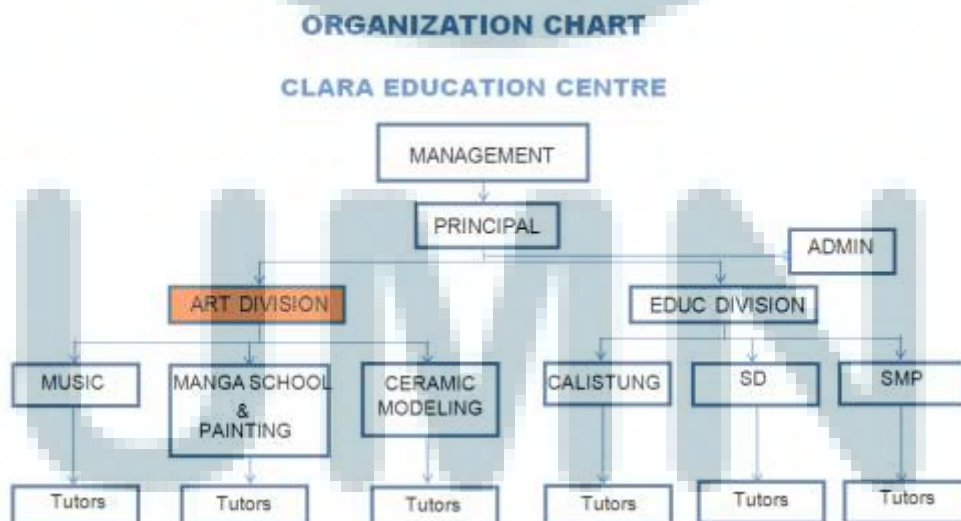

2.1.3. Logo Perusahaan

Gambar 2.1 Logo Clara Education Centre

Logo perusahaan dari Clara Education Centre merupakan gabungan dari *logotype* dari Clara Education Centre dan *logogram* yang merupakan bunga berwarna ungu kebiruan. Warna kuning yang digunakan merupakan warna utama yang dipilih oleh perusahaan, sedangkan keenam kelopak bunga melambangkan enam produk kursus utama yang dilaksanakan di Clara Education Centre.

2.2. Struktur Organisasi Perusahaan

Gambar 2.2 Struktur Organisasi Clara Education Centre