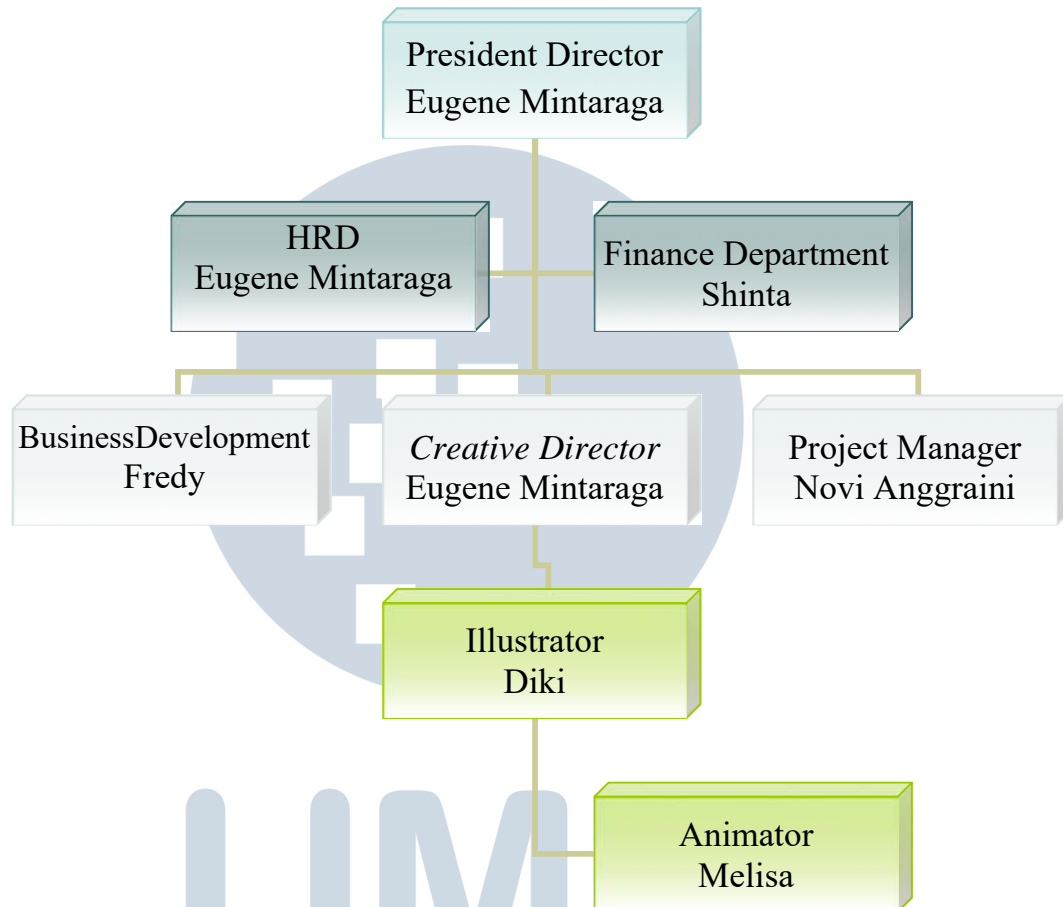

Berikut ini adalah struktur organisasi dalam Switch Motion :

Bagan 2.1. Struktur Organisasi Switch Motion

Keterangan :

- Sebagai *production house* kecil, staff yang dibutuhkan masih sedikit. Seiring perkembangannya tentu akan semakin bertambah.
- Dalam sebuah *production house* kecil, satu orang bisa merangkap berbagai macam *job description*.