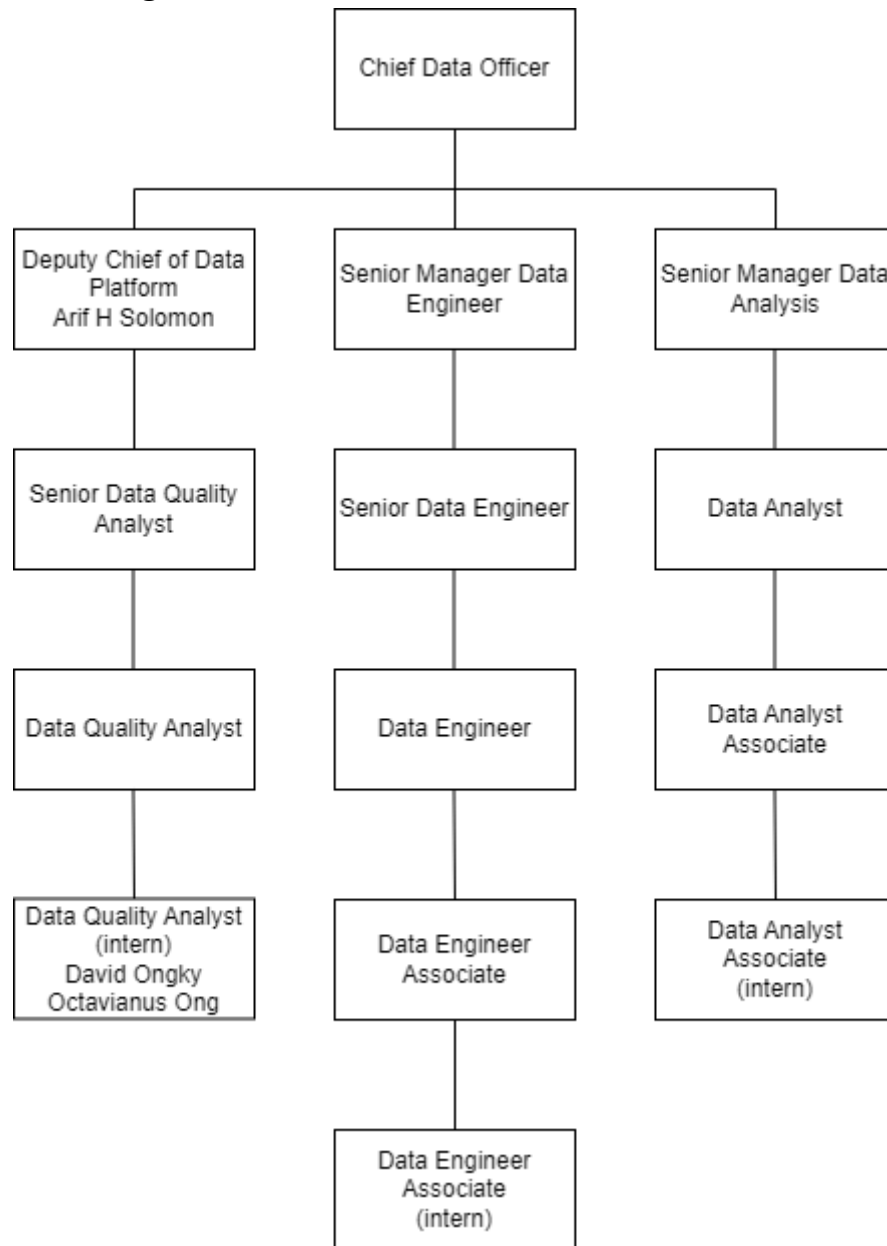

#### 2.1 Sejarah Singkat Perusahaan

Gambar 2.1 Logo PT. Kawan Lama Sejahtera

PT. Kawan Lama Sejahtera merupakan perusahaan yang bergerak di bidang ritel yang bertempat di Meruya Kembangan, Jakarta Barat, Indonesia. Perusahaan ini awalnya hanya menyediakan berbagai macam perkakas, seperti peralatan industri, dan alat rumah tangga. Kini kawan lama bergerak dalam enam pilar bisnis yaitu *Industrial & Commercial*, *Consumer Retail*, *Food & Beverage*, *Property & Hospitality*, *Commercial Technology*, dan *Manufacturing & Engineering* [3].

## 2.2 Struktur Organisasi

Gambar 2.2 Bagan Struktur Organisasi

Pada PT. Kawan Lama Sejahtera terdapat sebuah tim IT data yang terdiri dari tiga bagian, yaitu *Data Quality Analyst*, *Data Engineer*, dan *Data Analyst*. Tim ini bertugas untuk memenuhi kebutuhan data, seperti pengolahan data, dan visualisasi data pada perusahaan.