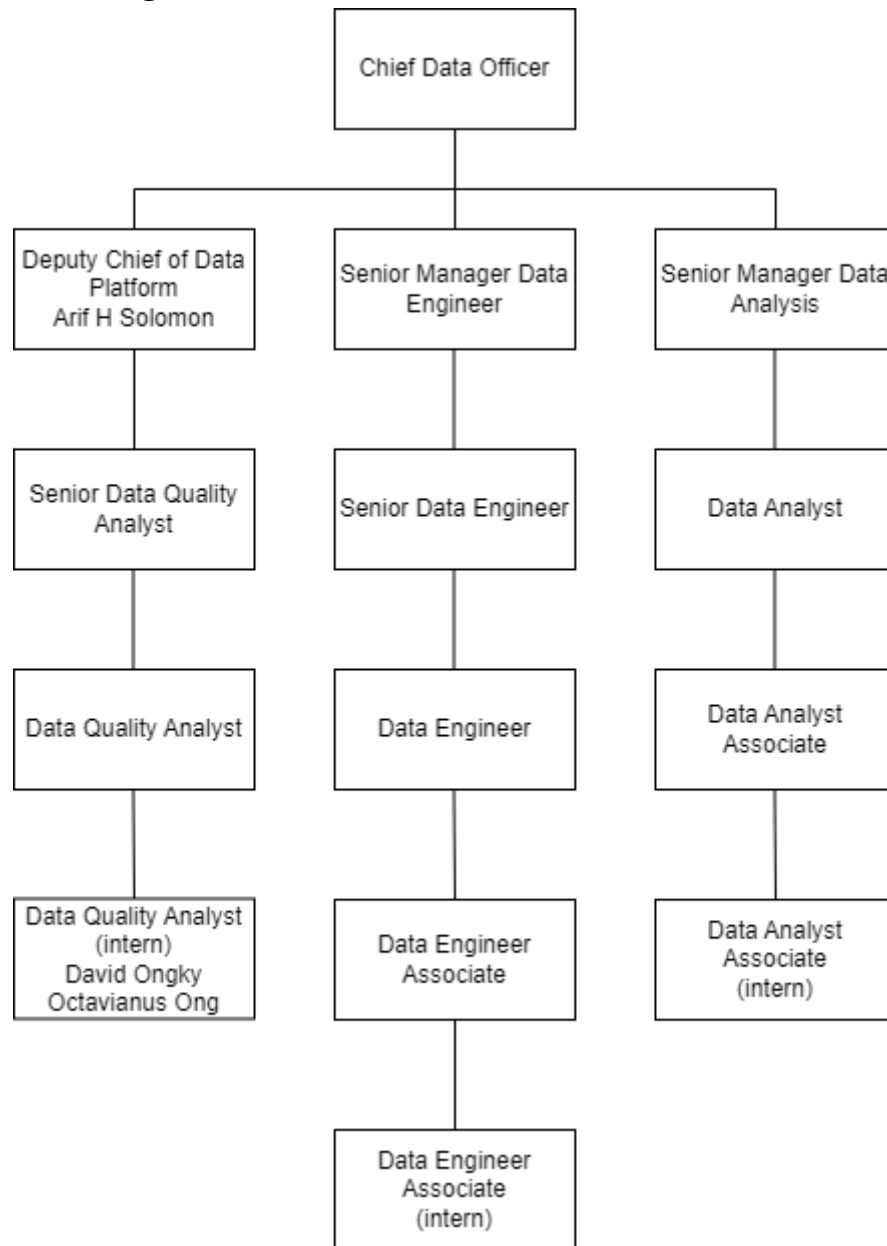

#### 2.1 Sejarah Singkat Perusahaan

Gambar 2.1 Logo PT. Kawan Lama Sejahtera

PT. Kawan Lama Sejahtera adalah perusahaan yang bergerak di sektor ritel dan berlokasi di Meruya Kembangan, Jakarta Barat, Indonesia. Awalnya, perusahaan ini hanya menyediakan berbagai perkakas seperti peralatan industri dan rumah tangga. Saat ini, Kawan Lama telah berkembang menjadi enam pilar bisnis, yaitu *Industrial & Commercial*, *Consumer Retail*, *Food & Beverage*, *Property & Hospitality*, *Commercial Technology*, serta *Manufacturing & Engineering*. [1].

## 2.2 Struktur Organisasi

Gambar 2.2 Bagan Struktur Organisasi

Pada PT. Kawan Lama Sejahtera terdapat sebuah tim IT data yang terdiri dari tiga bagian, yaitu *Data Quality Analyst*, *Data Engineer*, dan *Data Analyst*. Tim ini bertugas untuk memenuhi kebutuhan data, seperti pengolahan data, dan visualisasi data pada perusahaan.