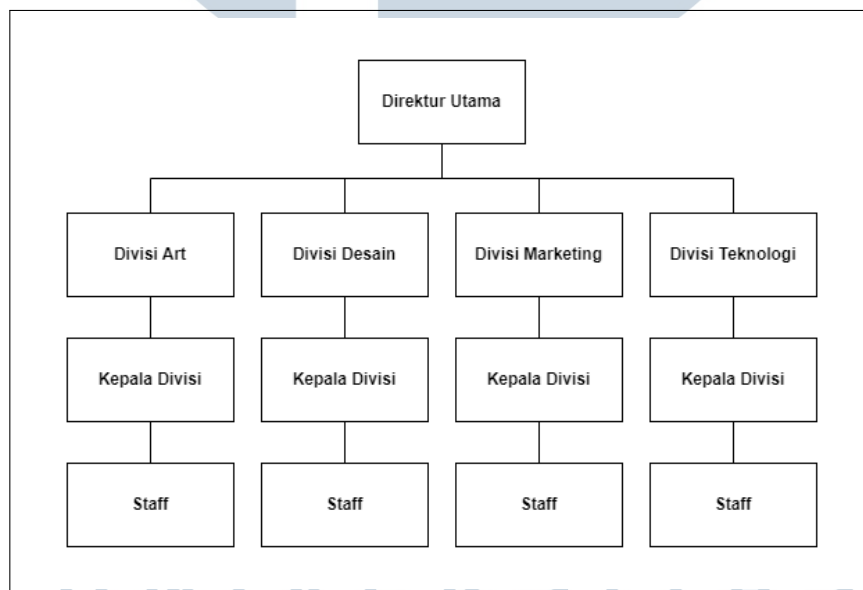

Gambar 2.1. Logo KUMAGEMA

Sumber: [11]

## 2.3 Struktur Organisasi Perusahaan

Struktur organisasi KUMAGEMA dipimpin oleh Direktur Utama dengan empat Kepala Divisi yang bertanggung jawab atas Divisi Art, Divisi Design, Divisi Marketing, dan Divisi Teknologi dengan *staff*-nya masing-masing yang dapat dilihat pada Gambar 2.2.