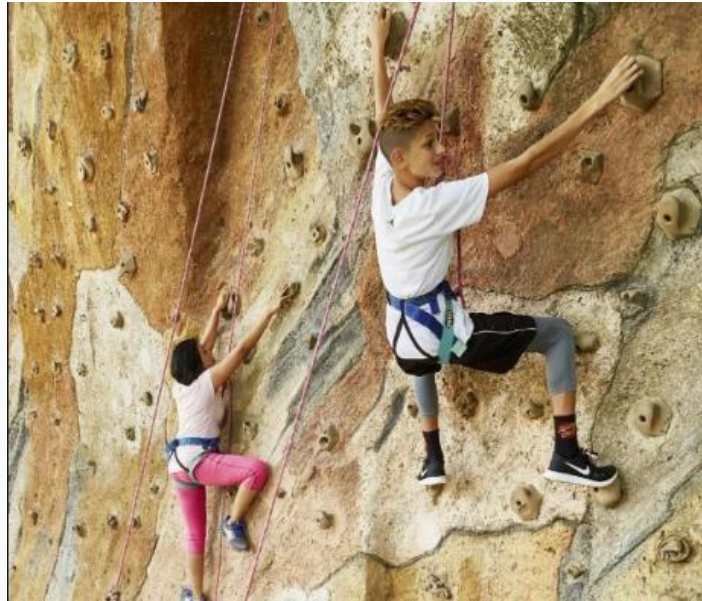

- Wall Climbing

Gambar 2.9 Wall Climbing

Aryaduta Country Club memberikan kesempatan yang menarik bagi para anggotanya dengan menyediakan fasilitas wall climbing. Dinding panjat tebing ini dirancang dengan berbagai tingkat kesulitan, memungkinkan para pemula hingga ahli untuk menantang diri mereka sendiri sesuai dengan kemampuan masing-masing. Keamanan menjadi prioritas utama dalam fasilitas ini, dengan instruktur berpengalaman yang selalu siap mengawasi dan memberikan bimbingan kepada para panjat tebing. Fasilitas wall climbing ini dilengkapi dengan peralatan keselamatan lengkap, termasuk harness, tali pengaman, dan helm, sehingga para anggota dapat merasa aman saat menaklukkan dinding panjat tebing. Dengan adanya peralatan ini, pengalaman panjat tebing menjadi lebih menyenangkan dan tanpa risiko yang tidak perlu. Selain itu, panjat tebing juga merupakan kegiatan yang menyenangkan dan membangkitkan adrenalin. Para anggota dapat menantang diri mereka sendiri untuk mencapai ketinggian tertinggi atau mengatasi rute-rute yang lebih sulit, sambil menikmati sensasi keberhasilan setiap kali mereka mencapai puncak.