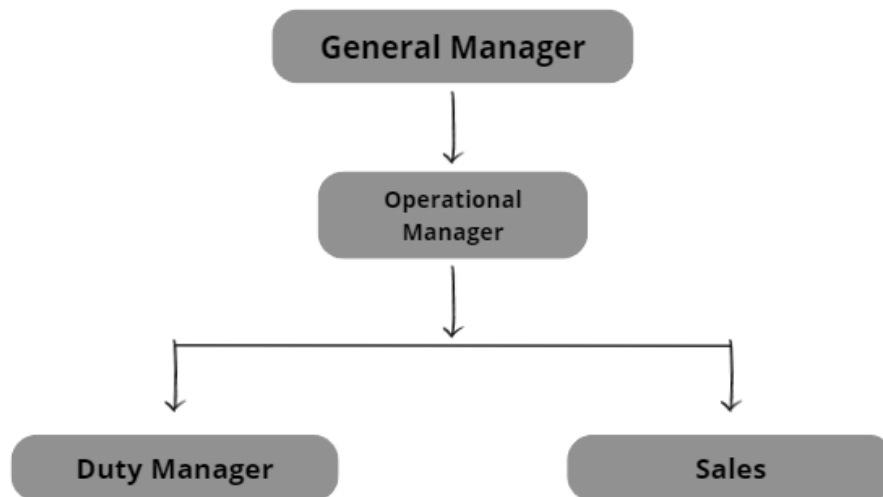

2.2 Struktur Organisasi Perusahaan

Berikut adalah struktur organisasi yang dimiliki oleh Aryaduta Country Club.

Gambar 2.1 Struktur Organisasi Aryaduta

Struktur organisasi Aryaduta Country Club, yang tergambar dalam gambar 2.1, adalah landasan bagi keberlangsungan dan keberhasilan operasional klub. Di puncak hierarki, General Manager memegang kendali penuh atas arah strategis dan pengelolaan keseluruhan bisnis. Tugasnya mencakup pengawasan operasional yang cermat, pengembangan strategi untuk pertumbuhan klub, dan memastikan bahwa visi dan misi perusahaan dijalankan dengan efektif. Di sampingnya, peran Operational Manager membawa tanggung jawab untuk menjaga efisiensi dan kelancaran operasional sehari-hari klub. Dengan pemahaman yang mendalam