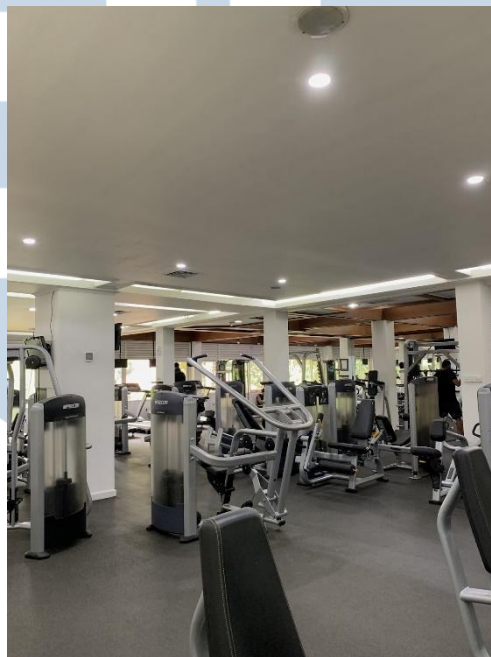

1) Lagoona Pool

Fasilitas ini adalah sebuah kolam renang yang terpisah dengan area hotel, kolam renang ini bisa dipakai untuk member yang ingin latihan berenang, selain itu kolam ini juga bisa dipakai untuk tamu hotel yang ingin berenang di area Aryaduta Country Club, Tim Aryaduta Country Club juga menyediakan para coach jika ingin mengikuti sesi latihan renang, Lagoona Pool ini mempunyai suasana yang sejuk dengan banyak pohon yang seolah olah sedang berada di Bali dan juga mempunyai sebuah seluncuran yang bisa dinikmati oleh para pengunjung.

Gambar 2.3 Lagoona Pool
Sumber : Olahan Penulis (2024)

2) Gym / Fitness

Fasilitas ini dapat digunakan untuk member dan dibuat untuk memenuhi kebutuhan latihan dan bagi para pengunjung dan member dengan standar tertinggi. Menggunakan alat alat yang sudah teruji dan mempunyai fasilitas yang menyediakan berbagai alat dan layanan untuk membantu orang-orang menjaga dan meningkatkan kebugaran fisik mereka. Selain itu Aryaduta Country Club juga menyediakan personal trainer yang ditawarkan untuk mengikuti sesi latihan.