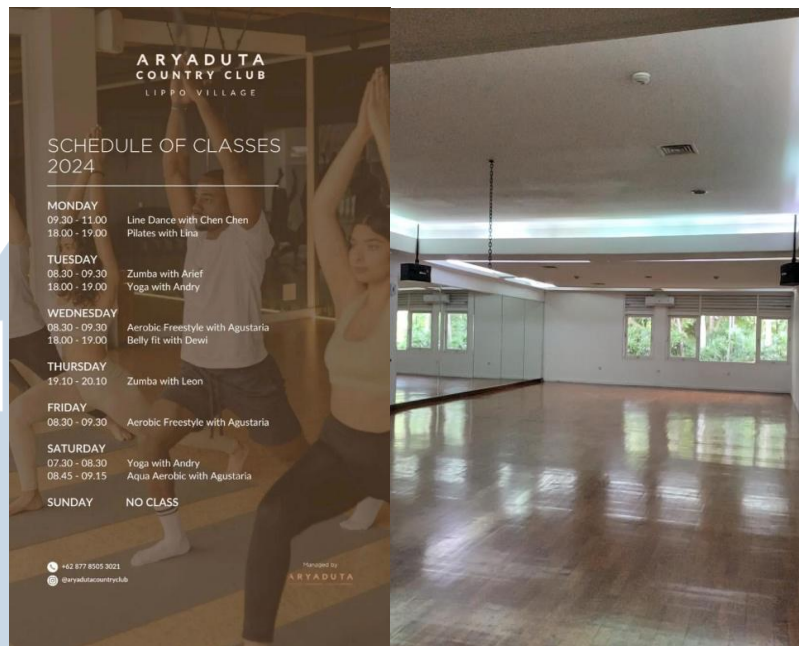

UNIVERSITAS
MULTIMEDIA
NUSANTARA

Gambar 2.6 Panda Club

Sumber : Olahan Penulis (2024)

5) **Tennis meja / Squash room**

Fasilitas ruangan ini mempunyai multifungsi untuk beberapa olahraga seperti meja tenis , squash dan juga sering digunakan untuk Aikido dan Taekwondo dengan menggunakan matras yang berstandar internasional dengan pelatih yang bersertifikat khusus. dengan memberikan sebuah pengalaman bermain tenis meja dengan menggunakan peralatan yang lengkap tersedia untuk para pemain, termasuk raket tenis meja berkualitas tinggi dan bola tenis meja yang sesuai standar. Dengan menyediakan peralatan yang baik, klub ini memastikan bahwa para anggota yang menggunakan peralatan tersebut merasa nyaman dan aman. dengan menggunakan AC agar pemain tidak merasakan kepanasan.

U M M N
U N I V E R S I T A S
M U L T I M E D I A
N U S A N T A R A

Gambar 2.7 Squash Room

Sumber : Olahan Penulis (2024)

6) Workout Room

Fasilitas ini dapat digunakan semua member dan para tamu yang ingin berolahraga dengan mempunyai kaca yang dapat melihat gerakan olahraga yang dilakukan oleh individu tersebut. selain itu Aryaduta Country Club juga mempunyai beberapa kelas yaitu Line Dance, Aerobic Freestyle, Zumba, Belly Dance, Yoga, dan Pilates

Berikut adalah jadwal kelas yang ada di Aryaduta Country Club :

U N I V E R S I T A S
M U L T I M E D I A
N U S A N T A R A

Gambar 2.8 Jadwal kelas Aryaduta Country Club & Workout room

Sumber : Olahan Penulis (2024)

Senin : Line Dance dan Pilates

Selasa : Aerobic Freestyle

Rabu : Aerobic Freestyle dan Belly Fit

Kamis :Zumba

Jumat : Aerobic Freestyle

Sabtu : Yoga dan Aqua Aerobic

Penulis membuat video dan mengedit setiap kelas untuk diunggah ke dalam instagram story, hal tersebut bertujuan untuk meningkatkan awareness setiap anggota Aryaduta Country Club untuk mengajak para anggota bergabung dalam kelas tersebut.