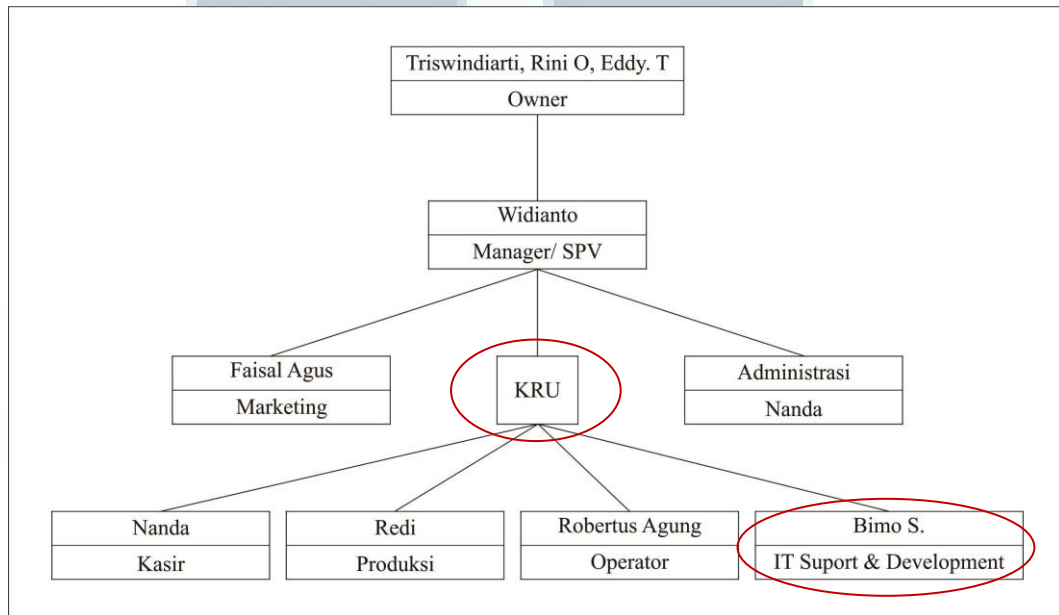

2.2. Struktur Organisasi Persusahaan

Expand Digital Printing mempunyai beberapa divisi atau bagian sesuai dengan tugasnya masing-masing. Karena mereka menggunakan sistem tim dalam memproduksi suatu produk yang sedang dikerjakan. Struktur organisasi perusahaan *Expand Digital Printing* di jelaskan pada gambar 2.2.

Gambar 2.2 Struktur Organisasi Perusahaan Expand Digital Printing

(Sumber : Expand Digital Printing)

UMMN