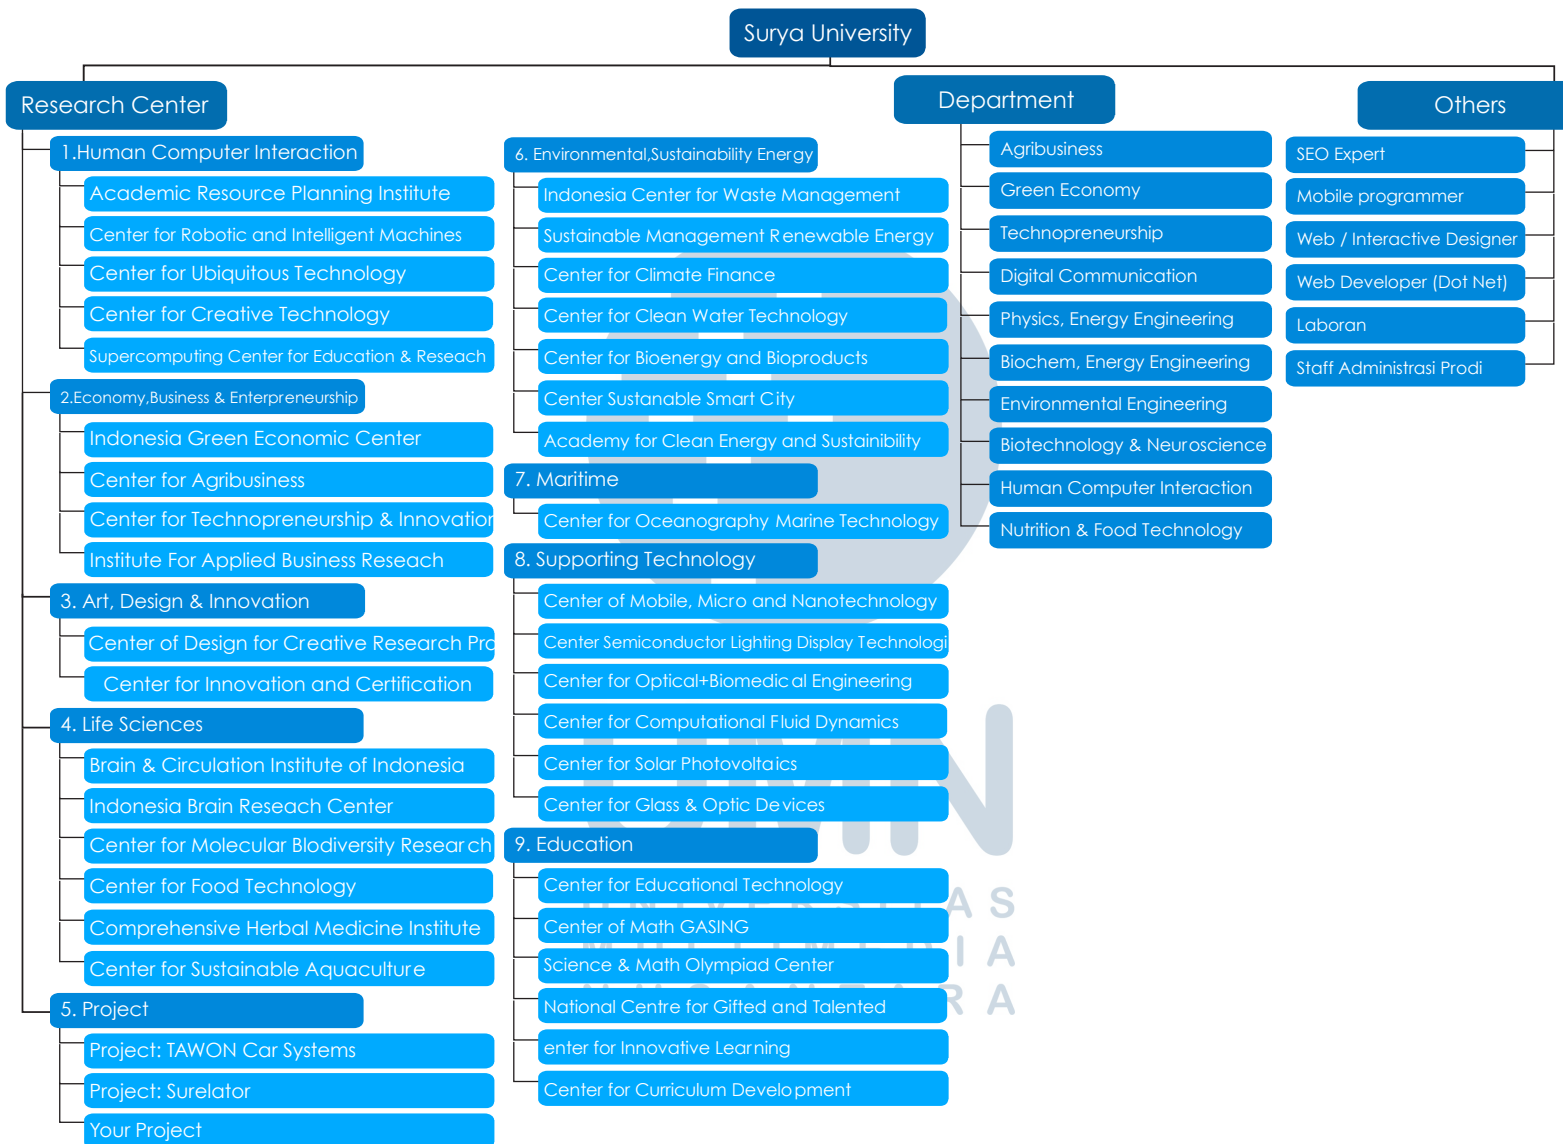

2.4. Struktur Organisasi

Gambar 2.2. Stuktur Organisasi Surya University