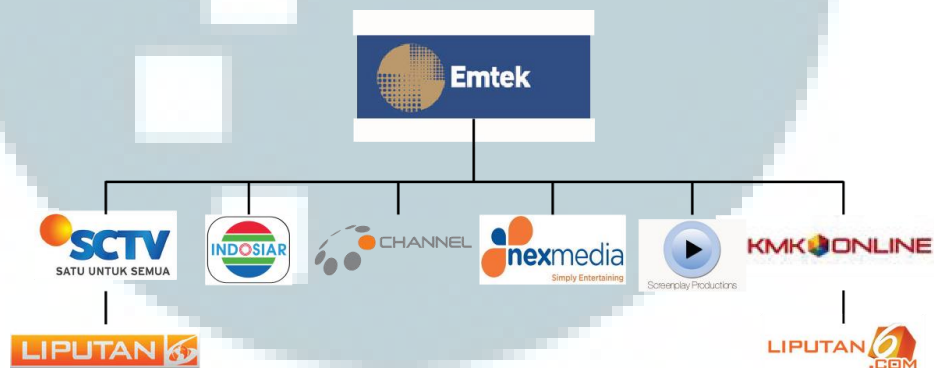

GAMBARAN UMUM *LIPUTAN6.COM*

2.1 Profil *Liputan6.com*

Liputan6.com merupakan produk dari PT Kreatif Media Karya berupa situs portal berita *online*. PT Kreatif Media Karya (KMK) ini berdiri sejak 2 Januari 2012 dan merupakan salah satu unit usaha baru dari EMTEK GROUP. Selain memiliki PT KMK, EMTEK GROUP juga memiliki unit usaha media *broadcasting* lainnya, yaitu *SCTV*, *Indosiar*, *O Channel*, *Screen Play*, dan juga TV kabel "*NexMedia*".

Gambar 2.1 EMTEK GROUP

Gambar 2.2 Logo PT Kreatif Media Karya Online

Sumber: Google

Awalnya, *Liputan6.com* merupakan bagian dari *SCTV*, yaitu *Liputan 6 SCTV* atau dikenal dengan nama *Liputan 6 Sore*. Program yang telah memulai siaran sejak 1994 ini, merupakan salah satu program yang memberikan informasi serta berita teraktual, tajam, dan independen. Tidak